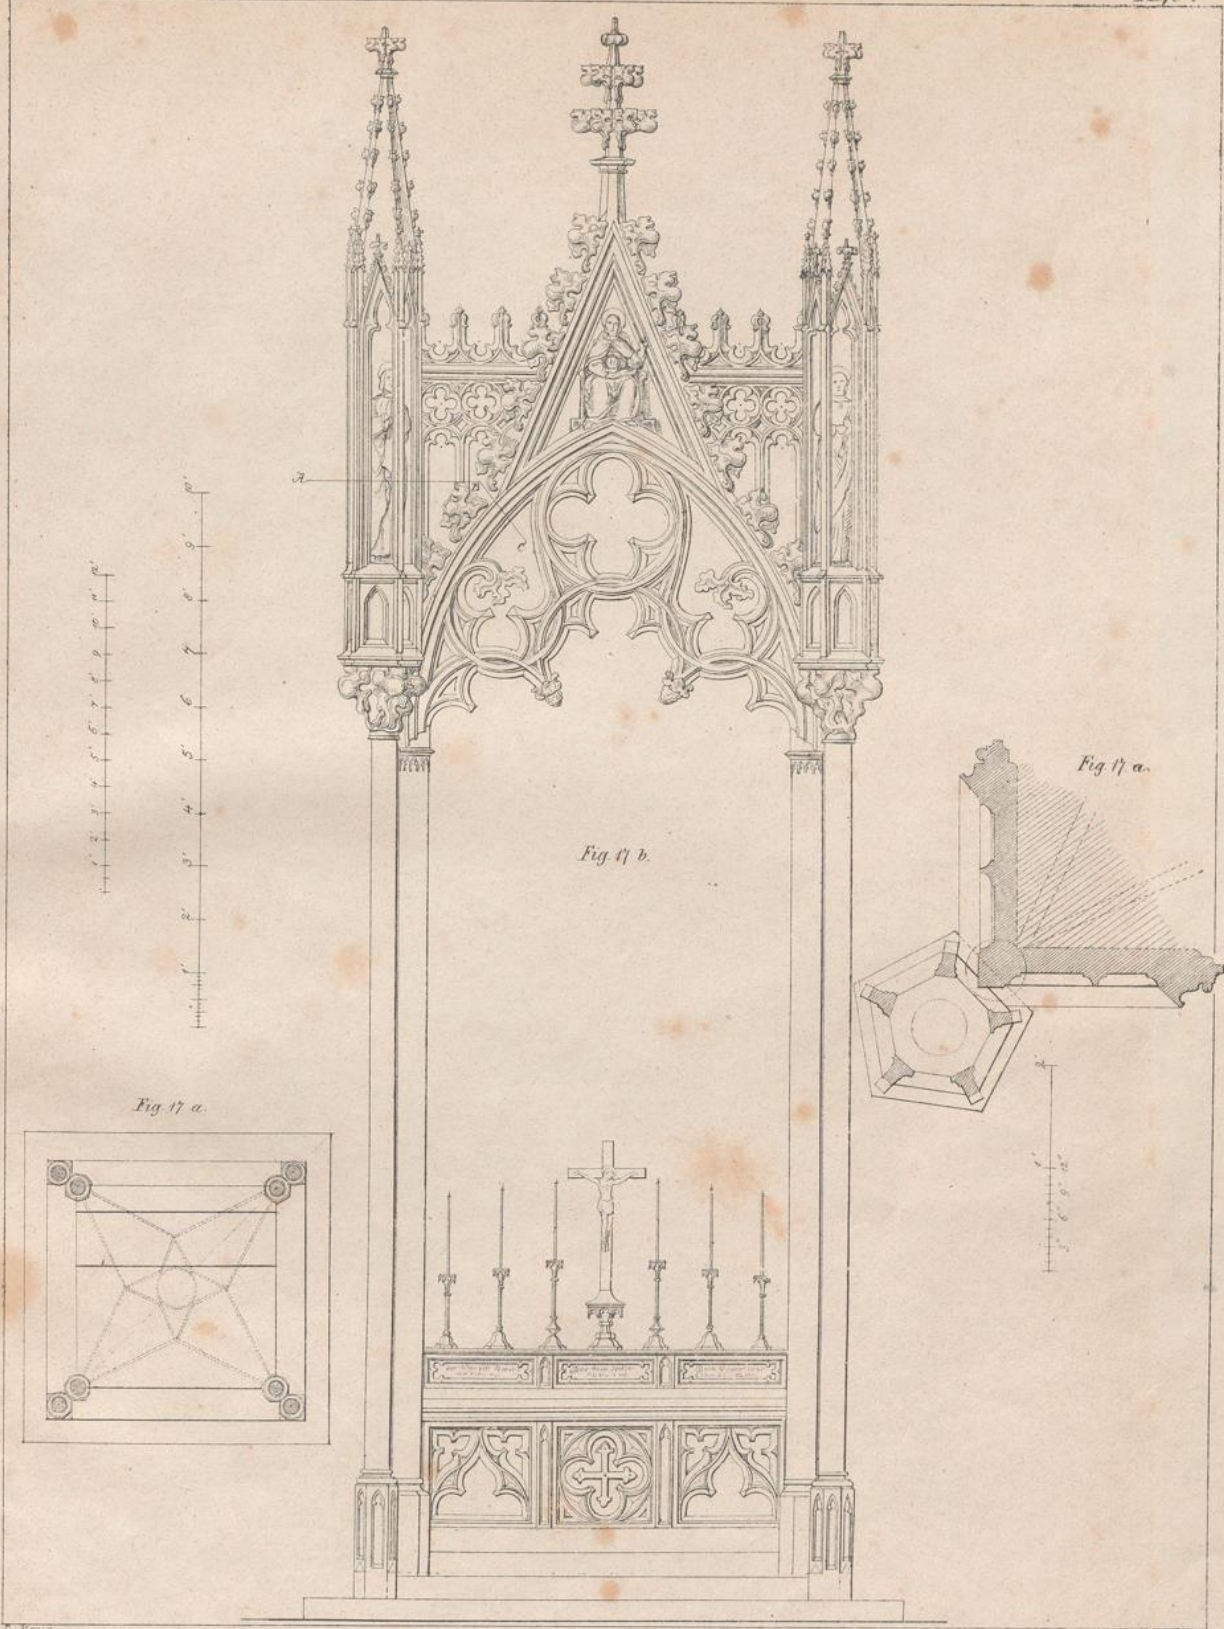

## **Muster-Sammlung für Bautischler**

Eine nach verschiedenen Stylen geordnete und vorzüglich aus Münchens Neubauten entnommene Sammlung von Thoren, Thüren, Fenstern, Vorbauen, Ladenschränken, Fußböden, Treppen, Canzeln, Altären [et]c. [et]c.

**Krug, Eduard**

**München, 1843**

Altdeutscher Styl.

---

[urn:nbn:de:hbz:466:1-66204](https://nbn-resolving.org/urn:nbn:de:hbz:466:1-66204)

Fig. 16 b

Fig. 16 a

B. Krugger