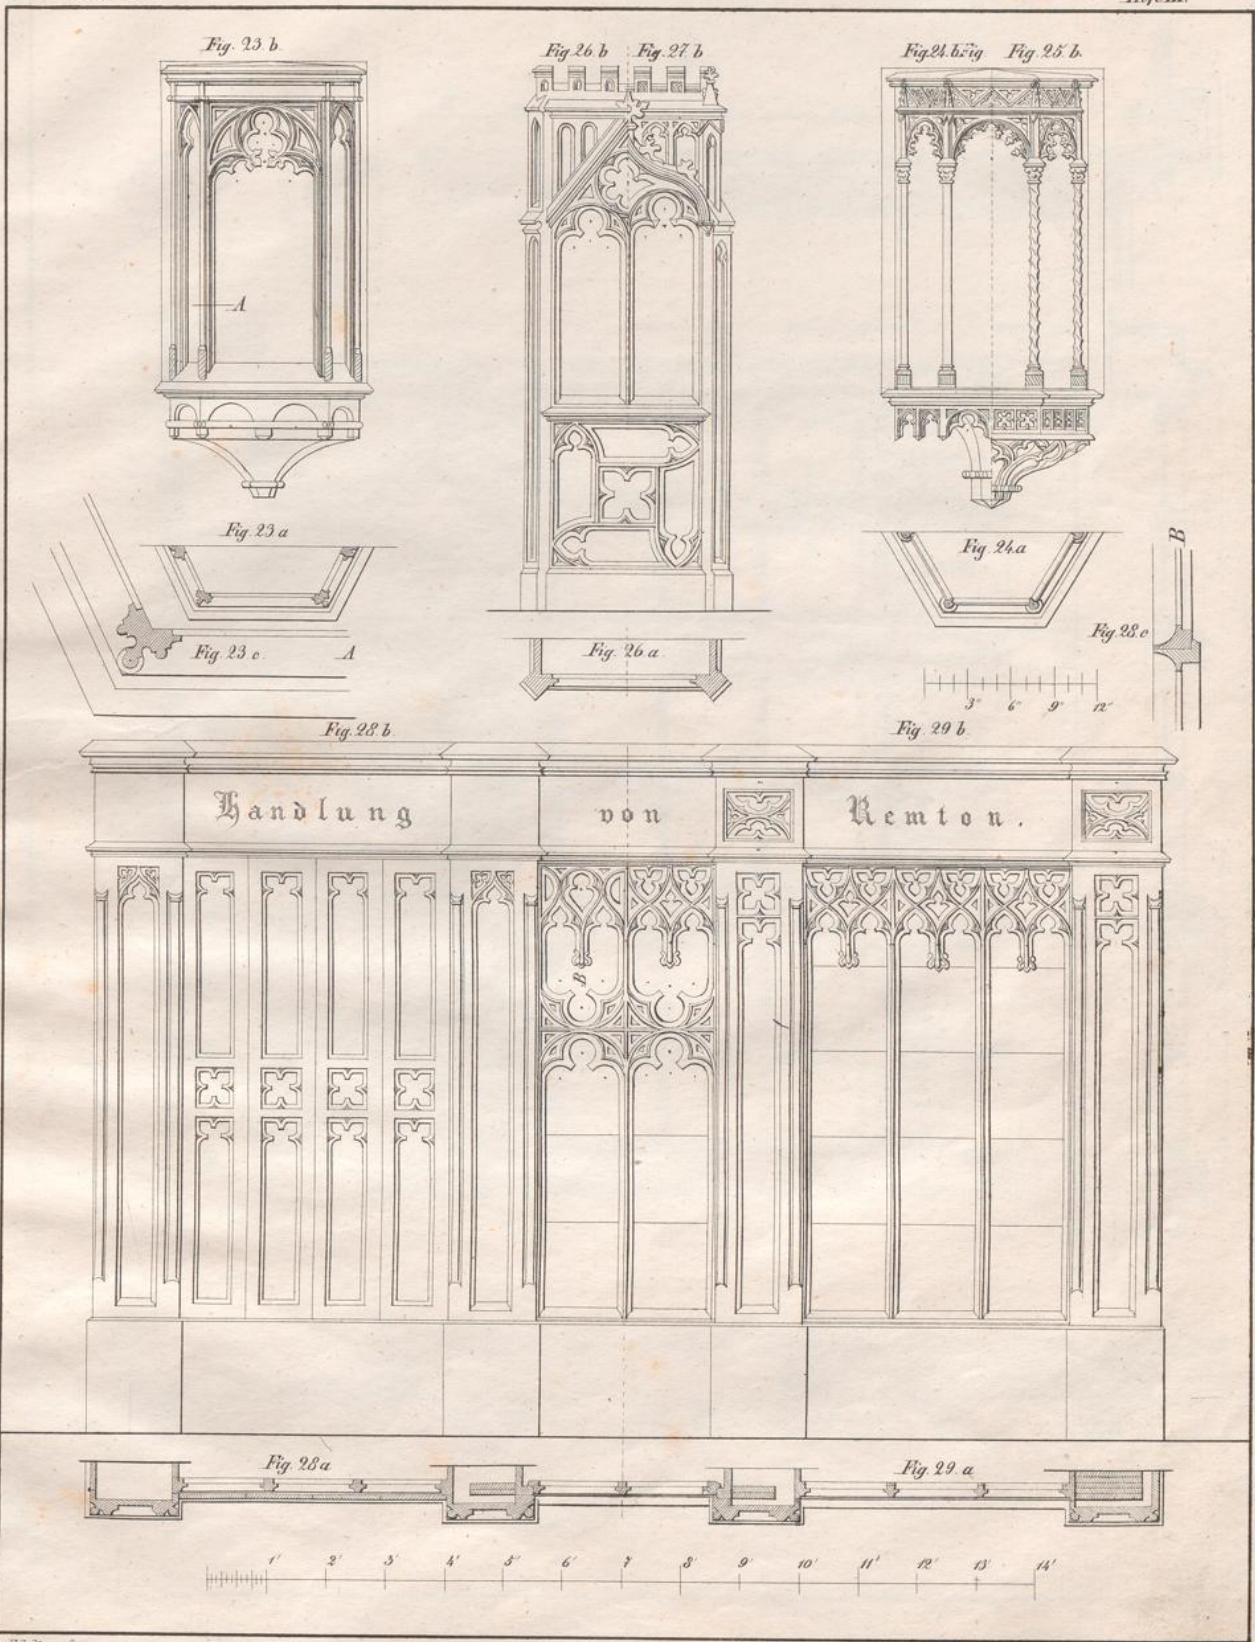

Muster-Sammlung für Bautischler

Eine nach verschiedenen Stylen geordnete und vorzüglich aus Münchens Neubauten entnommene Sammlung von Thoren, Thüren, Fenstern, Vorbauen, Ladenschränken, Fußböden, Treppen, Canzeln, Altären [et]c. [et]c.

Krug, Eduard

München, 1842

Altdeutscher Styl

[urn:nbn:de:hbz:466:1-66192](https://nbn-resolving.org/urn:nbn:de:hbz:466:1-66192)

Ed. Zwarg fec.

wie finden sie bei Ditzingen und Hülse in München.

Georg Wöhrig sc.

Das Fenster, die Zeichnung und die Details im Mercur.

Thurner & Pöschel

Fig. 31 c

Fig. 31 b

Fig. 32 b

Fig. 32 c

Fig. 31 a

Fig. 32 a