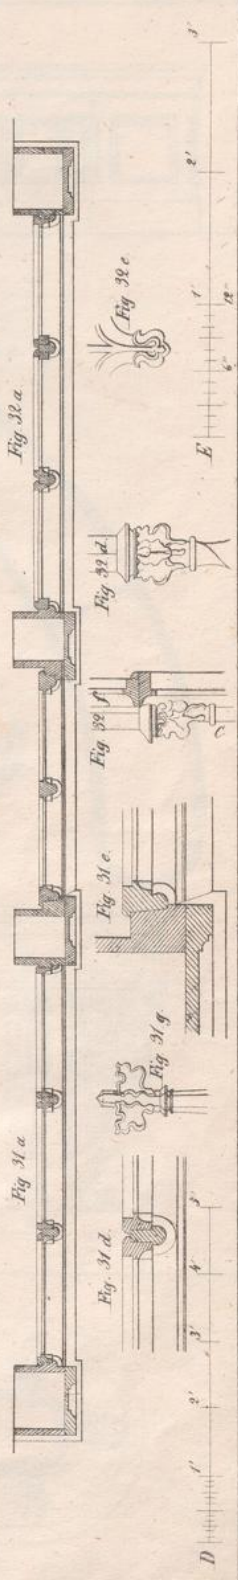

Muster-Sammlung für Bautischler

Eine nach verschiedenen Stylen geordnete und vorzüglich aus Münchens Neubauten entnommene Sammlung von Thoren, Thüren, Fenstern, Vorbauen, Ladenschränken, Fußböden, Treppen, Canzeln, Altären [et]c. [et]c.

Krug, Eduard

München, 1842

Altdeutscher Styl

[urn:nbn:de:hbz:466:1-66192](https://nbn-resolving.org/urn:nbn:de:hbz:466:1-66192)

Ed. Zwarg fec.

wie finden sie bei Ditzingen und Hülse in München.

Georg Wöhrig sc.

Das Fenster, die Zeichnung und die Details im Mercur.

Thurner & Pöschel

Fig. 31 c

Fig. 31 b

Fig. 32 b

Fig. 32 c

Fig. 31 a

Fig. 32 a