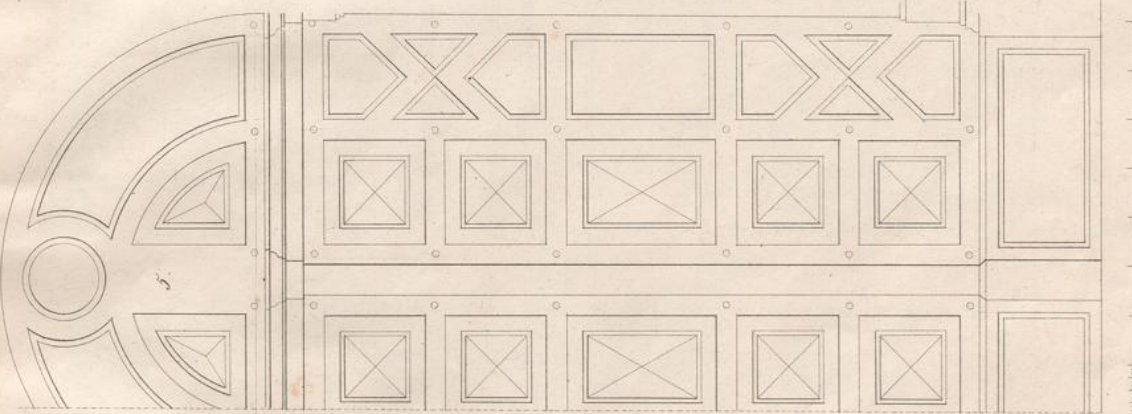

Muster-Sammlung für Bautischler

Eine nach verschiedenen Stylen geordnete und vorzüglich aus Münchens Neubauten entnommene Sammlung von Thoren, Thüren, Fenstern, Vorbauen, Ladenschränken, Fußböden, Treppen, Canzeln, Altären [et]c. [et]c.

Krug, Eduard

München, 1846

Fig. 3 u. 4. Zwei Hausthore mit Oberlichtern an Privatgebäuden. Fig. 5. Blindthor am Saalbau der königl. Residenz zu München.

[urn:nbn:de:hbz:466:1-66232](https://nbn-resolving.org/urn:nbn:de:hbz:466:1-66232)

4.

5.

Fig. 3.