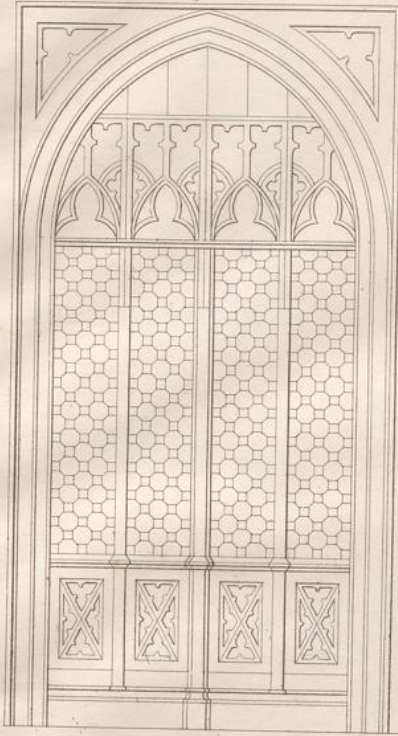

## **Muster-Sammlung für Bautischler**

Eine nach verschiedenen Stylen geordnete und vorzüglich aus Münchens Neubauten entnommene Sammlung von Thoren, Thüren, Fenstern, Vorbauen, Ladenschränken, Fußböden, Treppen, Canzeln, Altären [et]c. [et]c.

**Krug, Eduard**

**München, 1846**

Fig. 6 bis 12. Sieben Gitter- und Glastüren im altdeutschen Baustyle in einem Privatgebäude an der Amalienstraße in München.

---

[urn:nbn:de:hbz:466:1-66232](https://nbn-resolving.org/urn:nbn:de:hbz:466:1-66232)

Fig. 6.

7.

8.

9.

10.

11.

12.