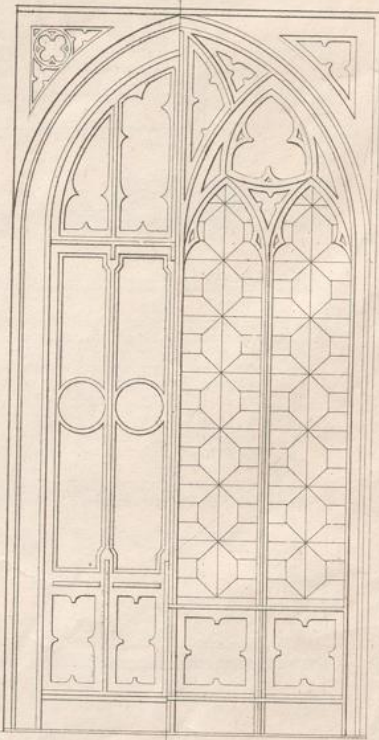

## **Muster-Sammlung für Bautischler**

Eine nach verschiedenen Stylen geordnete und vorzüglich aus Münchens Neubauten entnommene Sammlung von Thoren, Thüren, Fenstern, Vorbauen, Ladenschränken, Fußböden, Treppen, Canzeln, Altären [et]c. [et]c.

**Krug, Eduard**

**München, 1846**

Fig. 6 bis 12. Sieben Gitter- und Glastüren im altdeutschen Baustyle in einem Privatgebäude an der Amalienstraße in München.

---

[urn:nbn:de:hbz:466:1-66232](https://nbn-resolving.org/urn:nbn:de:hbz:466:1-66232)

Fig. 6.

7.

8.

9.

10.

11.

12.