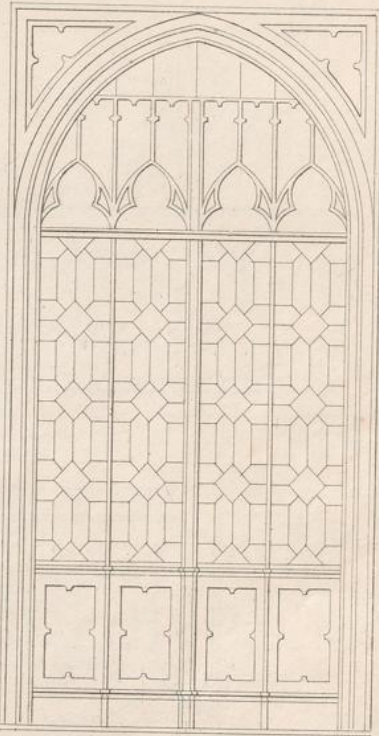

## **Muster-Sammlung für Bautischler**

Eine nach verschiedenen Stylen geordnete und vorzüglich aus Münchens Neubauten entnommene Sammlung von Thoren, Thüren, Fenstern, Vorbauen, Ladenschränken, Fußböden, Treppen, Canzeln, Altären [et]c. [et]c.

**Krug, Eduard**

**München, 1846**

Fig. 6 bis 12. Sieben Gitter- und Glastüren im altdeutschen Baustyle in einem Privatgebäude an der Amalienstraße in München.

---

[urn:nbn:de:hbz:466:1-66232](https://nbn-resolving.org/urn:nbn:de:hbz:466:1-66232)

Fig. 6.

7.

8.

9.

10.

11.

12.