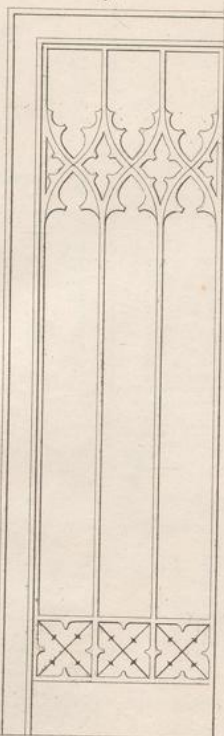

## **Muster-Sammlung für Bautischler**

Eine nach verschiedenen Stylen geordnete und vorzüglich aus Münchens Neubauten entnommene Sammlung von Thoren, Thüren, Fenstern, Vorbauen, Ladenschränken, Fußböden, Treppen, Canzeln, Altären [et]c. [et]c.

**Krug, Eduard**

**München, 1846**

Fig. 6 bis 12. Sieben Gitter- und Glastüren im altdeutschen Baustyle in einem Privatgebäude an der Amalienstraße in München.

---

[urn:nbn:de:hbz:466:1-66232](https://nbn-resolving.org/urn:nbn:de:hbz:466:1-66232)

Fig. 6.

7.

8.

9.

10.

11.

12.