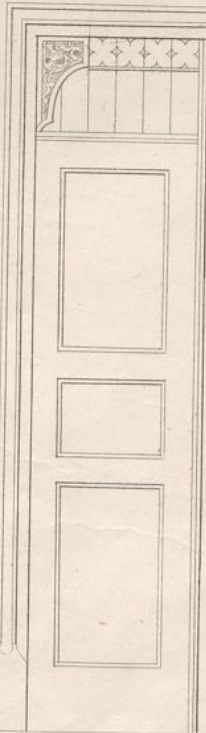

## **Muster-Sammlung für Bautischler**

Eine nach verschiedenen Stylen geordnete und vorzüglich aus Münchens Neubauten entnommene Sammlung von Thoren, Thüren, Fenstern, Vorbauen, Ladenschränken, Fußböden, Treppen, Canzeln, Altären [et]c. [et]c.

**Krug, Eduard**

**München, 1846**

Fig. 6 bis 12. Sieben Gitter- und Glastüren im altdeutschen Baustyle in einem Privatgebäude an der Amalienstraße in München.

---

[urn:nbn:de:hbz:466:1-66232](https://nbn-resolving.org/urn:nbn:de:hbz:466:1-66232)

Fig. 6.

7.

8.

9.

10.

11.

12.