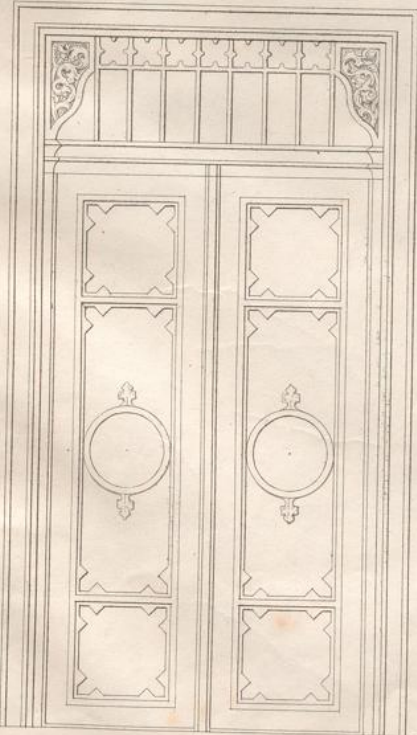

## **Muster-Sammlung für Bautischler**

Eine nach verschiedenen Stylen geordnete und vorzüglich aus Münchens Neubauten entnommene Sammlung von Thoren, Thüren, Fenstern, Vorbauen, Ladenschränken, Fußböden, Treppen, Canzeln, Altären [et]c. [et]c.

**Krug, Eduard**

**München, 1846**

Fig. 6 bis 12. Sieben Gitter- und Glastüren im altdeutschen Baustyle in einem Privatgebäude an der Amalienstraße in München.

---

[urn:nbn:de:hbz:466:1-66232](https://nbn-resolving.org/urn:nbn:de:hbz:466:1-66232)

Fig. 6.

7.

8.

9.

10.

11.

12.