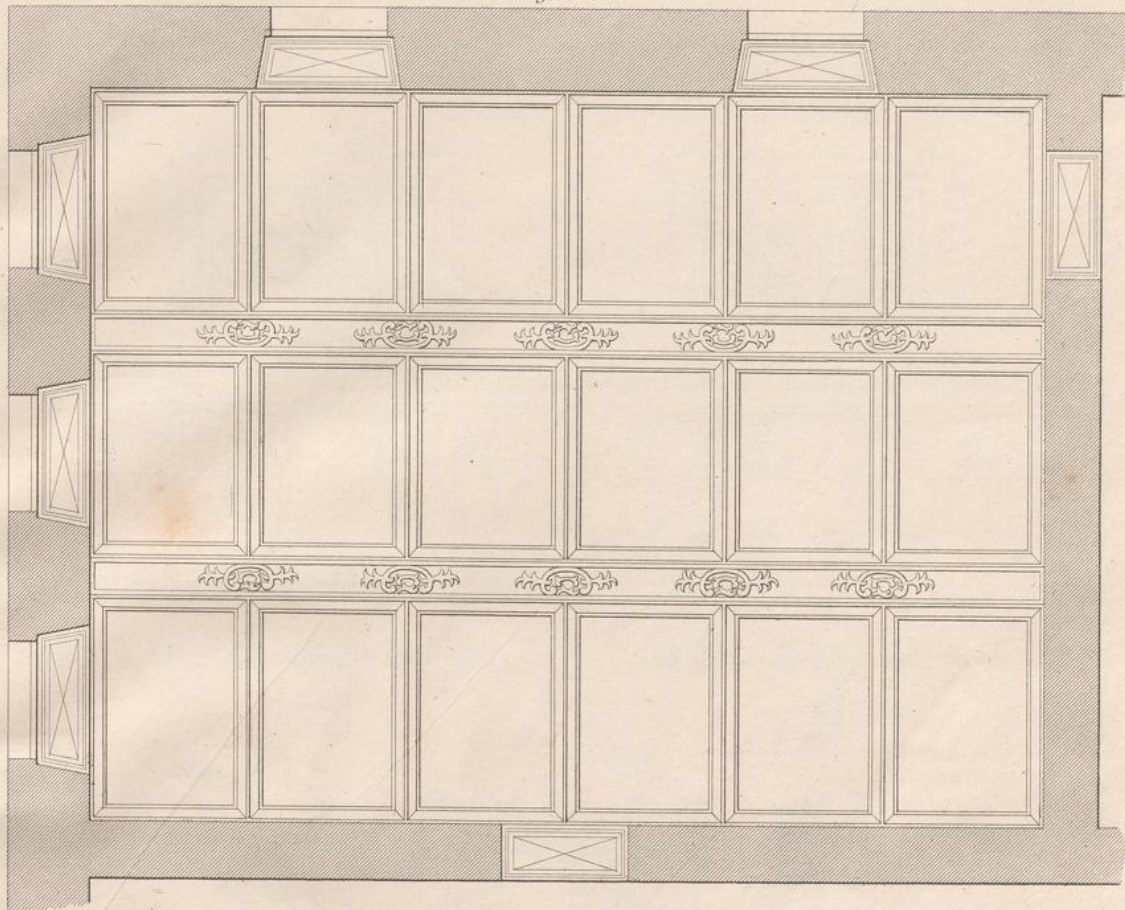

## **Muster-Sammlung für Bautischler**

Eine nach verschiedenen Stylen geordnete und vorzüglich aus Münchens Neubauten entnommene Sammlung von Thoren, Thüren, Fenstern, Vorbauen, Ladenschränken, Fußböden, Treppen, Canzeln, Altären [et]c. [et]c.

**Krug, Eduard**

**München, 1846**

Fig. 30. a. b. c. Getäfelte Stubendecke.

---

[urn:nbn:de:hbz:466:1-66232](https://nbn-resolving.org/urn:nbn:de:hbz:466:1-66232)

Fig. 30. a.

30. b.

30. c.