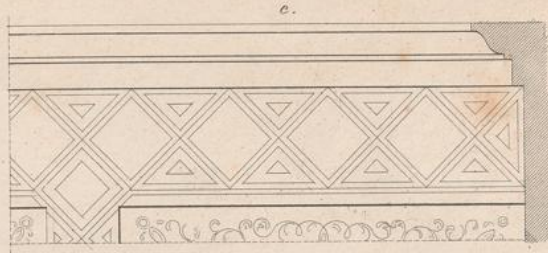

Muster-Sammlung für Bautischler

Eine nach verschiedenen Stylen geordnete und vorzüglich aus Münchens Neubauten entnommene Sammlung von Thoren, Thüren, Fenstern, Vorbauen, Ladenschränken, Fußböden, Treppen, Canzeln, Altären [et]c. [et]c.

Krug, Eduard

München, 1846

Fig. 80. a. Hölzerne Altane mit Halle im maurischen Baustyle, mit Ballustrade, welches zugleich eine Bank für Blumentöpfe bildet, ausgeführt an einem Kaffeehause in Paris. b. c. Vergößerte Details.

[urn:nbn:de:hbz:466:1-66232](https://nbn-resolving.org/urn:nbn:de:hbz:466:1-66232)

Fig. 80. a.