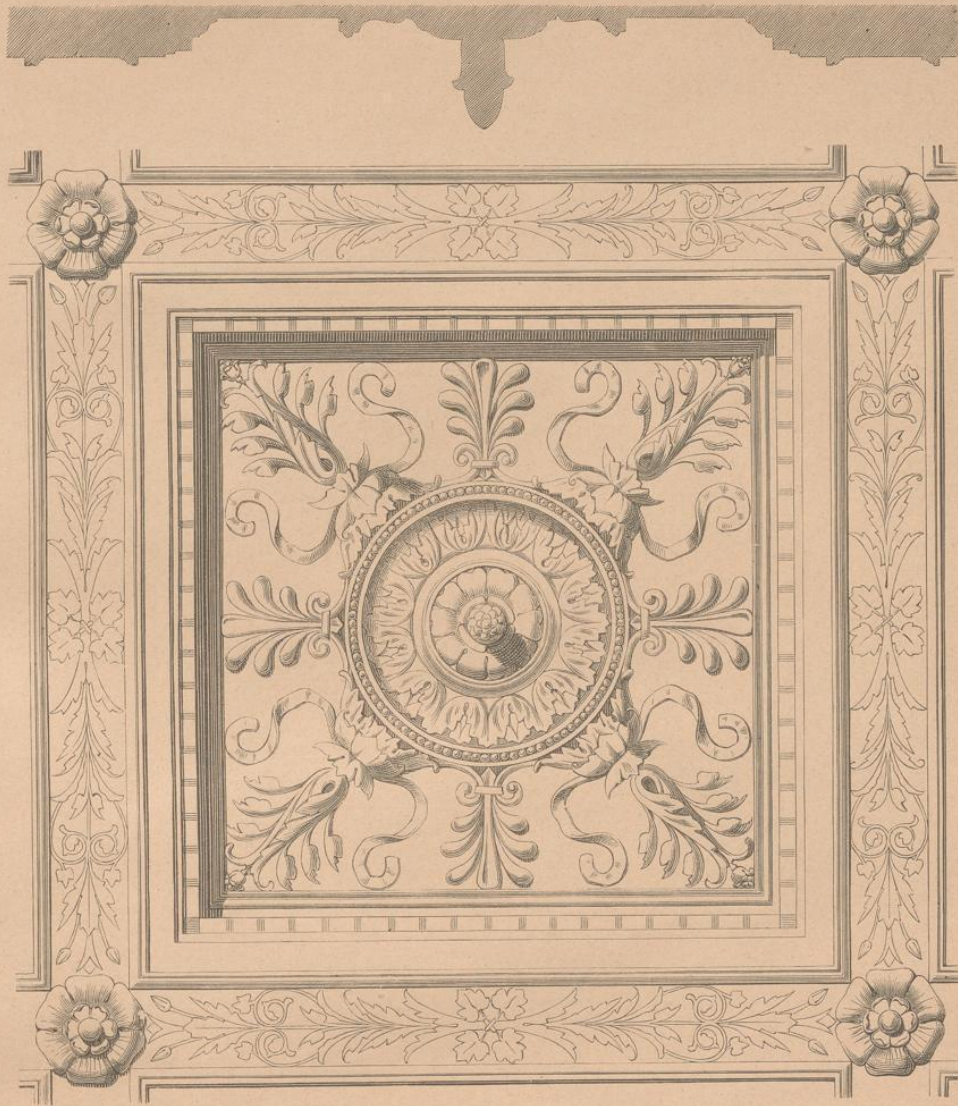

## **Muster-Ornamente aus allen Stilen in historischer Anordnung**

Lieferung 13 bis 16

**Durm, Josef**

**Stuttgart, [1880]**

Deckenfeld aus dem Palazzo ducale in Venedig (Holzschnitzerei ohne Vergoldung). - 2. Gewölbemalerei in einem Vestibule der via nuova in Genua. - 3. Gewölbemalerei im Palazzo Spinola in Genua ...

---

[urn:nbn:de:hbz:466:1-66697](https://nbn-resolving.org/urn:nbn:de:hbz:466:1-66697)

1.

2.

3.

1. Deckenfeld aus dem Palazzo ducale in Venedig (Holzschnitzerei ohne Vergoldung). — 2. Gewölbemalerei in einem Vestibule der via nuova in Genua. — 3. Gewölbemalerei im Palazzo Spinola in Genua (italien. Renaissance).