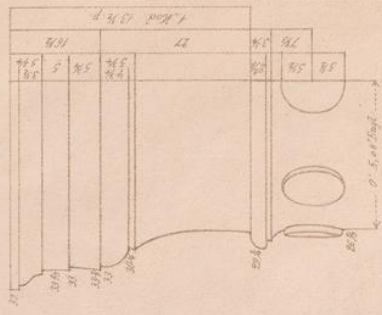

im M. R. zu Neapel.

Aufliques Capitäl, aus Marmor,

$\frac{1}{2}$ Croise

Lith. u. geogr. Anstalt v. Neumann, Neudamm, Berlin, und Letz v. J. Schuch.
Königl. Hof-Steindruckerei.

Potsdam 1850. Verlag v. Ferd. Hirtzel.

J. H. v. Rauch 1850.