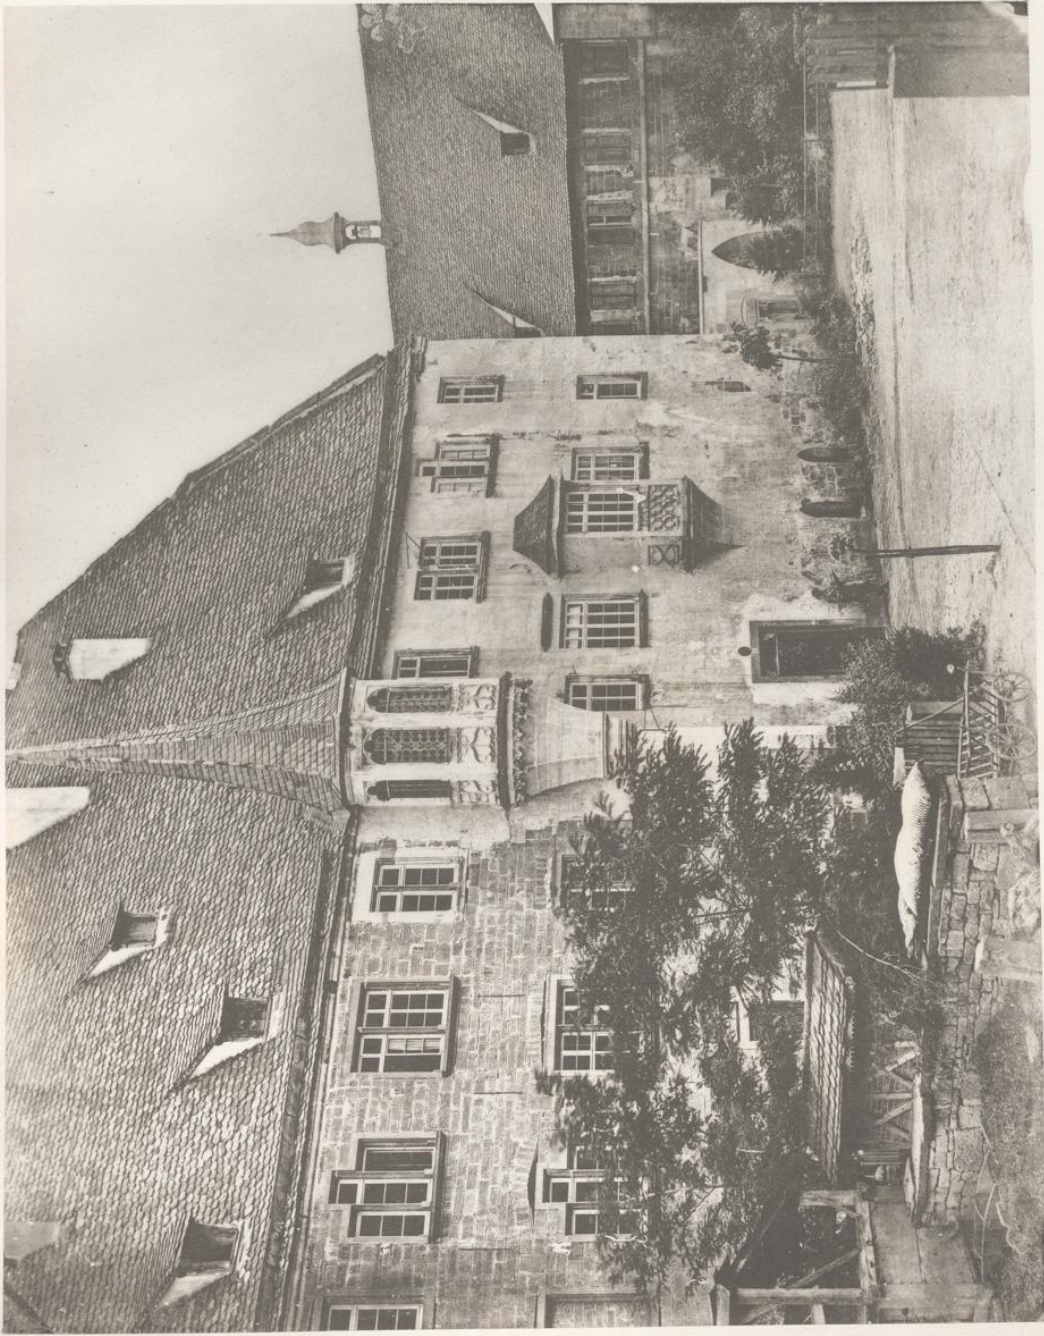

UNIVERSITÄTS-
BIBLIOTHEK
PADERBORN

Denkmale des Mittelalters in dem Königreiche Württemberg

Photolithographischer Bilder-Atlas

Lorent, A. von
Mannheim, [1866]

Maulbronn. Abt-Haus.

[urn:nbn:de:hbz:466:1-65753](https://nbn-resolving.org/urn:nbn:de:hbz:466:1-65753)

Maulbronn.
Abte-Haus.