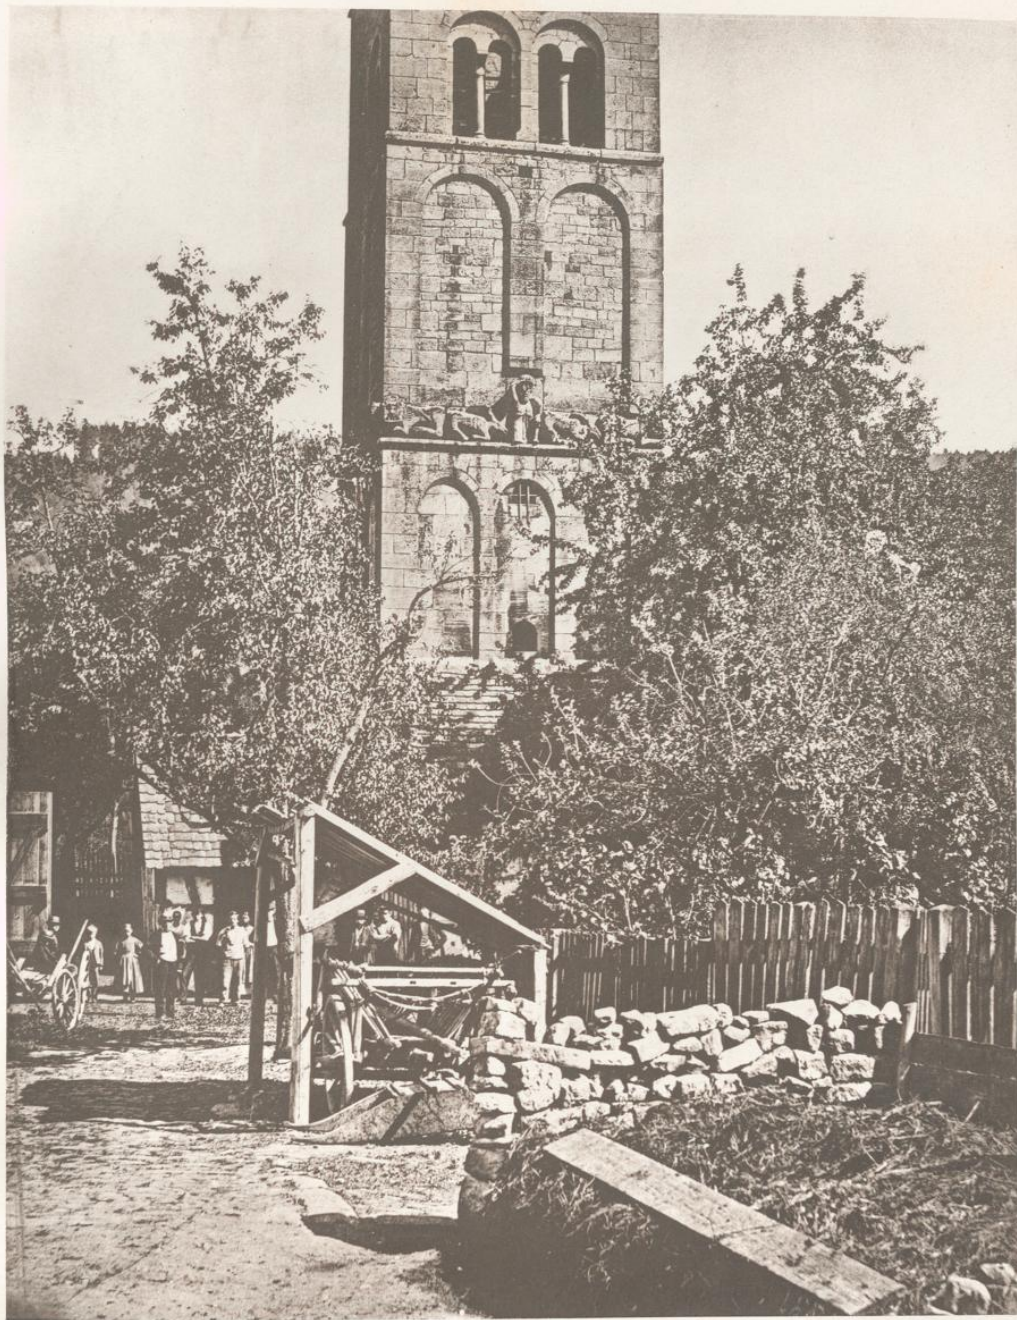

UNIVERSITÄTS-
BIBLIOTHEK
PADERBORN

Denkmale des Mittelalters in dem Königreiche Württemberg

Photolithographischer Bilder-Atlas

Lorent, A. von
Mannheim, [1866]

Hirschau. Der romanische Thurm von Westen.

[urn:nbn:de:hbz:466:1-65753](https://nbn-resolving.org/urn:nbn:de:hbz:466:1-65753)

Hirschau.
Der romanische Thurm von Westen.