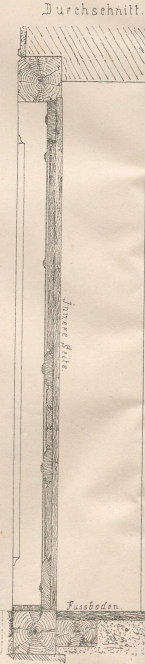

UNIVERSITÄTS-
BIBLIOTHEK
PADERBORN

**Praktische Baugewerbs-Lehre zum Selbstunterricht für
absolvirte Techniker**

Vorlegeblätter

Michel, Joseph

Wien, [1870]

Blatt: 61. Verschalte Thüren.

[urn:nbn:de:hbz:466:1-66856](https://nbn-resolving.org/urn:nbn:de:hbz:466:1-66856)

VERBODEN TOEGANG
TOEGANG
VERBODEN TOEGANG

Handwritten text, possibly a title or reference number.

VABSCHNITT.

Einflügelige Hausthüre.

VERSCHALTE THÜREN.

Zweiflügelige Stallthüre.

Ansicht.

Durchschnitt.

Detail.

Durchschnitt.

Ansicht.

Detail der Hausthüre in halber Naturgröße

Detail des Flügels in halber Naturgröße

Druck v. F. Köke in Wien.

Massstab 1/4 der Natur.

Verlag v. Carl Gerolds Sohn in Wien.