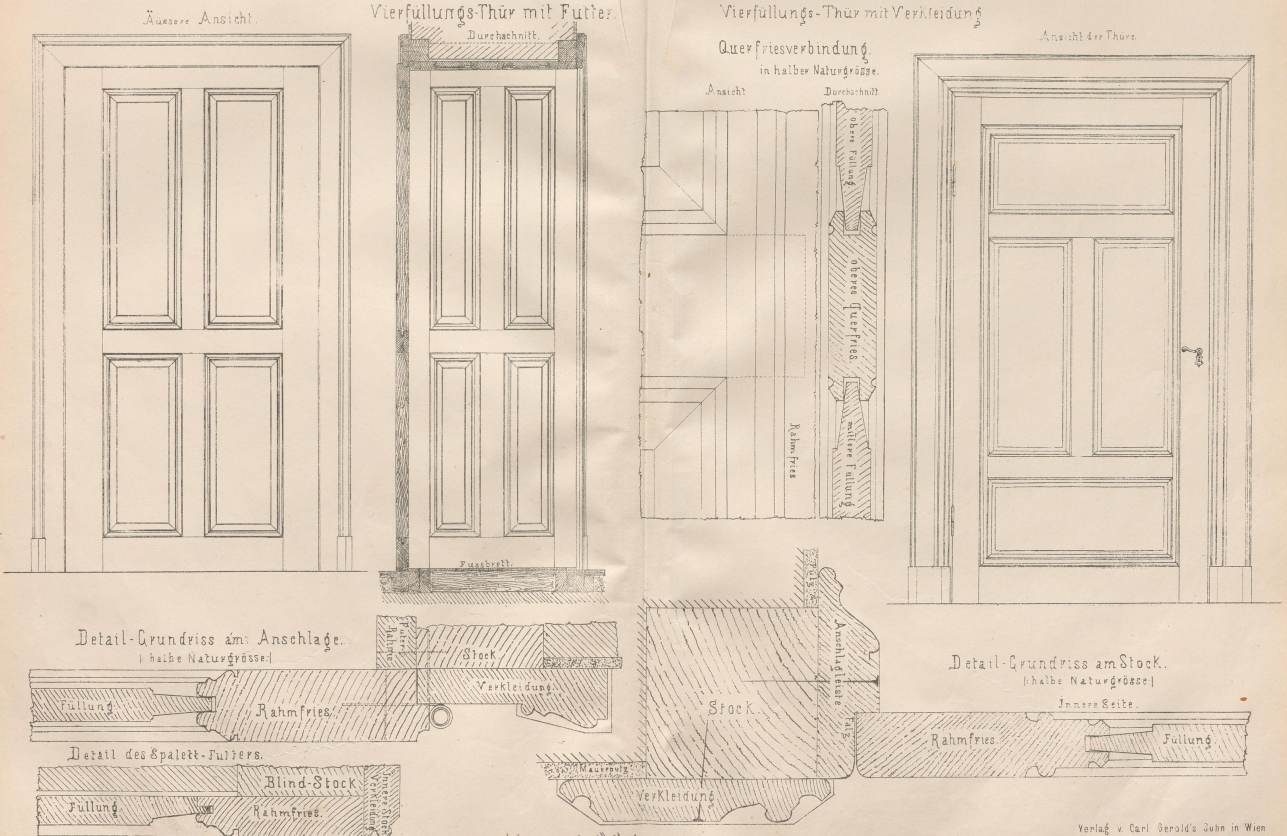

GESTEMTE KREUZTHÜREN.

Massstab: 1:1 = 1/4 der Natur.

Verlag v. Carl Gerold's Sohn in Wien

Druck v. F. Koke in Wien