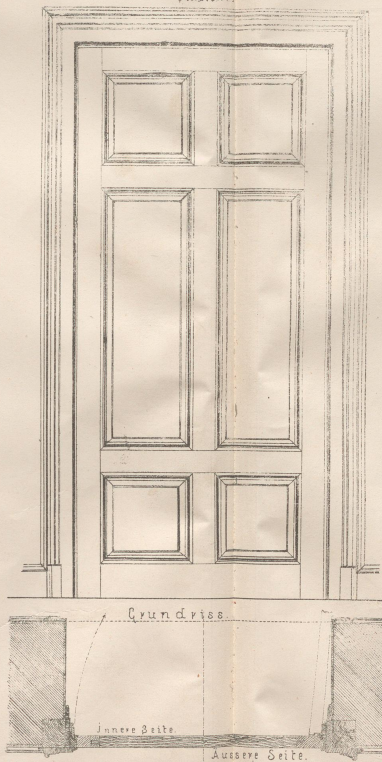

UNIVERSITÄTS-
BIBLIOTHEK
PADERBORN

**Praktische Baugewerbs-Lehre zum Selbstunterricht für
absolvirte Techniker**

Vorlegeblätter

Michel, Joseph

Wien, [1870]

Blatt: 64. Gestem[m]te Kreuzthüre.

[urn:nbn:de:hbz:466:1-66856](https://nbn-resolving.org/urn:nbn:de:hbz:466:1-66856)

VORLESUNG ÜBER
E. T. SCHILLER
DES 18. JHRS

Herrn ...
Paderborn

1811

1811

1811

1811

Detail-Profil.

des oberen Anschlages.

Nach innen aufgehende Zimmerthüre
Anseht.

Detail-Grundriss

des Seitenanschlages.

UNIVERSITÄT

UNIVERSITÄT
PADERBORN
BIBLIOTHEK

Handwritten text, possibly a title or header, mostly illegible due to fading.

Handwritten text, possibly a date or reference, mostly illegible.