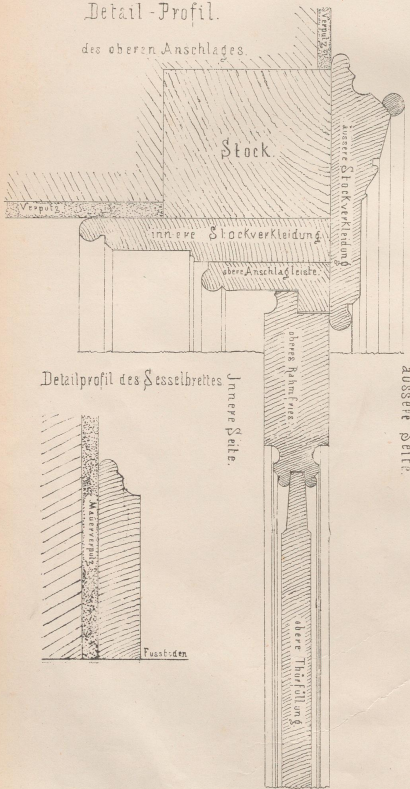

UNIVERSITÄTS-
BIBLIOTHEK
PADERBORN

**Praktische Baugewerbs-Lehre zum Selbstunterricht für
absolvirte Techniker**

Vorlegeblätter

Michel, Joseph

Wien, [1870]

Blatt: 64. Gestem[m]te Kreuzthüre.

[urn:nbn:de:hbz:466:1-66856](https://nbn-resolving.org/urn:nbn:de:hbz:466:1-66856)

VORLESUNG ÜBER
E. T. SCHILLER
DES 18. JHRS

Herrn ...
Paderborn

1811

1811

1811

1811

Detail-Profil.

des oberen Anschlages.

Nach innen aufgehende Zimmerthüre
Anseht.

Detail-Grundriss

des Seitenanschlages.

UNIVERSITÄT

UNIVERSITÄT
PADERBORN
BIBLIOTHEK

Handwritten text, possibly a title or header, mostly illegible due to fading.

Handwritten text, possibly a date or reference, mostly illegible.