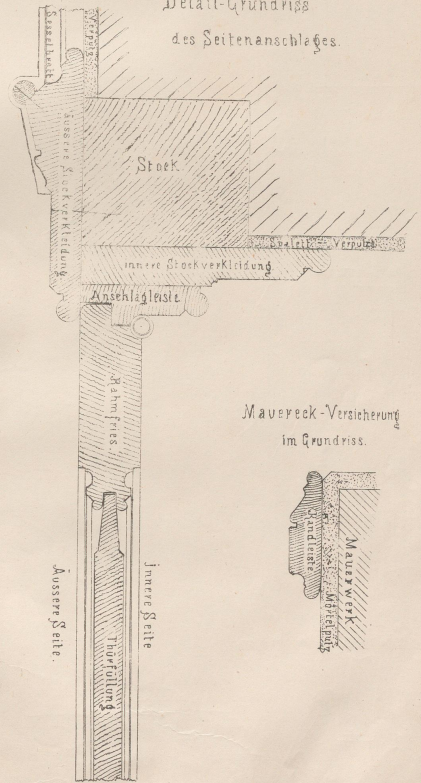

UNIVERSITÄTS-
BIBLIOTHEK
PADERBORN

**Praktische Baugewerbs-Lehre zum Selbstunterricht für
absolvirte Techniker**

Vorlegeblätter

Michel, Joseph

Wien, [1870]

Blatt: 64. Gestem[m]te Kreuzthüre.

[urn:nbn:de:hbz:466:1-66856](https://nbn-resolving.org/urn:nbn:de:hbz:466:1-66856)

VORLESUNG ÜBER
E. T. SCHILLER
DES 18. JHRS

Herrn ...
Paderborn

1811

1811

1811

1811

Detail-Profil.

des oberen Anschlages.

Nach innen aufgehende Zimmerthüre
Anseht.

Detail-Grundriss

des Seitenanschlages.

UNIVERSITÄT

UNIVERSITÄT
PADERBORN
BIBLIOTHEK

Handwritten text, possibly a title or header, mostly illegible due to fading.

Handwritten text, possibly a date or reference, mostly illegible.