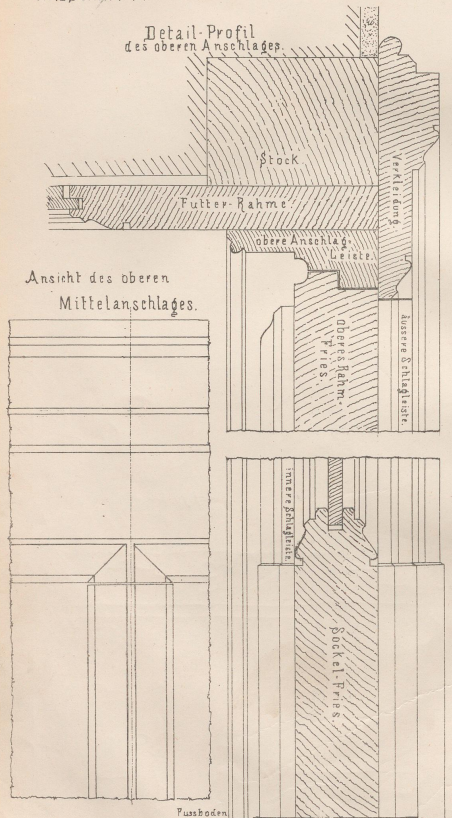

UNIVERSITÄTS-
BIBLIOTHEK
PADERBORN

Praktische Baugewerbs-Lehre zum Selbstunterricht für absolvirte Techniker

Vorlegeblätter

Michel, Joseph

Wien, [1870]

Blatt: 66. Doppelthüre. Nach jnnen aufgehend.

[urn:nbn:de:hbz:466:1-66856](https://nbn-resolving.org/urn:nbn:de:hbz:466:1-66856)

VORBEREITUNG

B. T. 1871

DOFFEL

V. ABSCHEIT

Ursprüngl. Projekt
des Herrn A. Schlegel

Ansicht der oberen
Mitte/angestrichen

V. ABSCHNITT.

DOPPELTHÜRE.

Nach Innen aufgehend.
Ansicht

Druck v. F. Köke in Wien.

Massstab: $\frac{1}{4}$ und die Details: $\frac{1}{2}$ der Natur.

Verlag v. Carl Gerold's Sohn in Wien.

UNIVERSITÄTS-
BIBLIOTHEK

PADERBORN

1911

1911