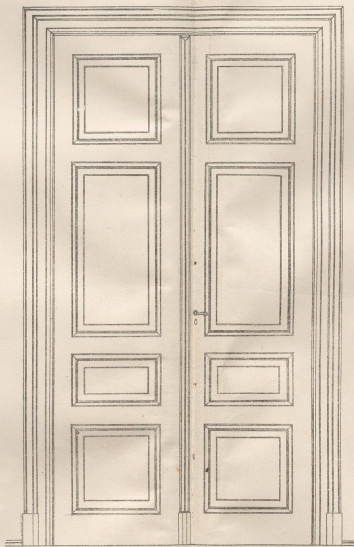

UNIVERSITÄTS-
BIBLIOTHEK
PADERBORN

Praktische Baugewerbs-Lehre zum Selbstunterricht für absolvirte Techniker

Vorlegeblätter

Michel, Joseph

Wien, [1870]

Blatt: 66. Doppelthüre. Nach jnnen aufgehend.

[urn:nbn:de:hbz:466:1-66856](https://nbn-resolving.org/urn:nbn:de:hbz:466:1-66856)

VORBEREITUNG

B. T. 1871

DOFFEL

V. ABSCHEIT

Ursprüngl. Projekt
des Herrn A. Schlegel

Ansicht der oberen
Mitte/angestrichen

V. ABSCHNITT.

DOPPELTHÜRE.

Nach Innen aufgehend.
Ansicht

Druck v. F. Köke in Wien.

Massstab: $\frac{1}{4}$ und die Details: $\frac{1}{2}$ der Natur.

Verlag v. Carl Gerold's Sohn in Wien.

UNIVERSITÄTS-
BIBLIOTHEK

PADERBORN

1911

1911