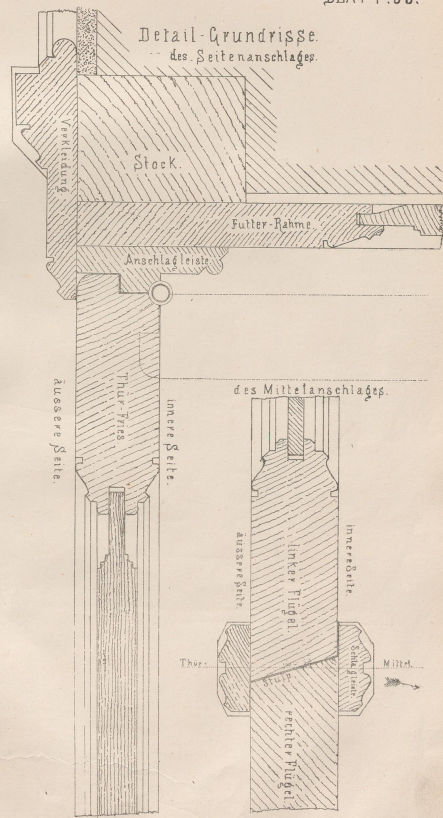

UNIVERSITÄTS-
BIBLIOTHEK
PADERBORN

Praktische Baugewerbs-Lehre zum Selbstunterricht für absolvirte Techniker

Vorlegeblätter

Michel, Joseph

Wien, [1870]

Blatt: 66. Doppelthüre. Nach jnnen aufgehend.

[urn:nbn:de:hbz:466:1-66856](https://nbn-resolving.org/urn:nbn:de:hbz:466:1-66856)

VORBEREITUNG

B. T. 1871

DOFFEL

V. ABSCHEIT

Ursprüngl. Projekt
des Herrn A. Schlegel

Ansicht der oberen
Mitte/angestrichen

V. ABSCHNITT.

DOPPELTHÜRE.

Nach Innen aufgehend.
Ansicht

Druck v. F. Köke in Wien.

Massstab: $\frac{1}{4}$ und die Details: $\frac{1}{2}$ der Natur.

Verlag v. Carl Gerold's Sohn in Wien.

UNIVERSITÄTS-
BIBLIOTHEK

PADERBORN

1911

1911