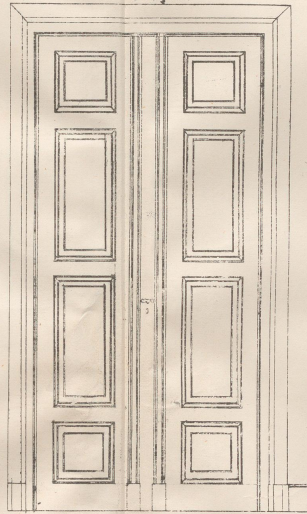

UNIVERSITÄTS-
BIBLIOTHEK
PADERBORN

**Praktische Baugewerbs-Lehre zum Selbstunterricht für
absolvirte Techniker**

Vorlegeblätter

Michel, Joseph

Wien, [1870]

Blatt: 67. Doppelthüre.

[urn:nbn:de:hbz:466:1-66856](https://nbn-resolving.org/urn:nbn:de:hbz:466:1-66856)

Faint, illegible text at the bottom center of the page, likely bleed-through.

V. ABSCHNITT.

DOPPELTHÜRE.

Detail-Ansicht
des oberen Anschlages

Ansicht der
Zimmerthüre mit ungleichbreiten
Flügeln.

Detail-Profil
des oberen Anschlages.

Detail-Grundriss
des Seitenanschlages.

Detail Grundriss

Grundriss

Druck v. F. Köke in Wien.

Maßstab: $\frac{1}{4}$ die Details $\frac{1}{2}$ der Natur.

Verlag v. Carl Gerold's Sohn in Wien.

UNIVERSITÄT
PADERBORN
BIBLIOTHEK