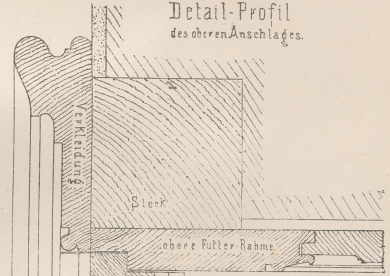

Faint, illegible text at the top left of the page, possibly bleed-through from the reverse side.

Faint, illegible text in the upper middle section of the page, likely bleed-through.

Faint, illegible text in the lower middle section of the page, likely bleed-through.

Faint, illegible text at the bottom center of the page, likely bleed-through.

V. ABSCHNITT.

DOPPELTHÜRE.

Detail-Ansicht
des oberen Anschlages

Ansicht der
Zimmerthüre mit ungleichbreiten
Flügeln.

Detail-Profil
des oberen Anschlages.

Detail-Grundriss
des Seitenanschlages.

Detail Grundriss

Grundriss

Druck v. F. Köke in Wien.

Maßstab: $\frac{1}{4}$ die Details $\frac{1}{2}$ der Natur.

Verlag v. Carl Gerold's Sohn in Wien.

UNIVERSITÄT
PADERBORN
BIBLIOTHEK