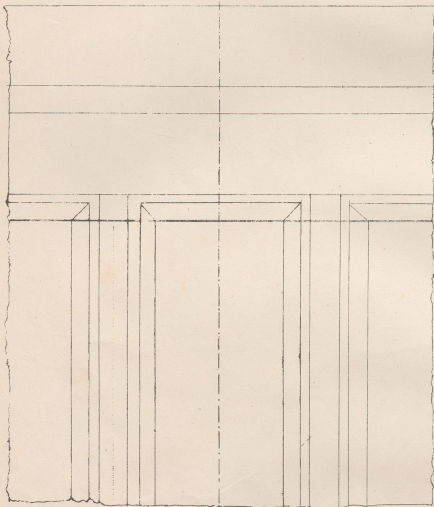

Faint, illegible text at the top left of the page, possibly bleed-through from the reverse side.

Faint, illegible text in the upper middle section of the page, likely bleed-through.

Faint, illegible text in the lower middle section of the page, likely bleed-through.

Faint, illegible text at the bottom center of the page, likely bleed-through.

V. ABSCHNITT.

DOPPELTHÜRE.

Detail-Ansicht
des oberen Anschlages

Ansicht der
Zimmerthüre mit ungleichbreiten
Flügeln.

Detail-Profil
des oberen Anschlages.

Detail-Grundriss
des Seitenanschlages.

Detail Grundriss

Grundriss

Druck v. F. Köke in Wien.

Maßstab: $\frac{1}{4}$ die Details $\frac{1}{2}$ der Natur.

Verlag v. Carl Gerold's Sohn in Wien.

UNIVERSITÄT
PADERBORN
BIBLIOTHEK