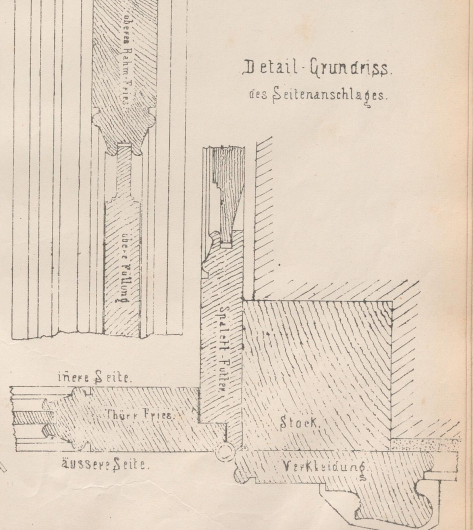

Faint, illegible text at the top left of the page, possibly bleed-through from the reverse side.

Faint, illegible text in the upper middle section of the page, likely bleed-through.

Faint, illegible text in the lower middle section of the page, likely bleed-through.

Faint, illegible text at the bottom center of the page, likely bleed-through.

V. ABSCHNITT.

DOPPELTHÜRE.

Detail-Ansicht
des oberen Anschlages

Ansicht der
Zimmerthüre mit ungleichbreiten
Flügeln.

Detail-Profil
des oberen Anschlages.

Detail-Grundriss
des Seitenanschlages.

Detail Grundriss

Grundriss

Druck v. F. Köke in Wien.

Maßstab: $\frac{1}{4}$ die Details $\frac{1}{2}$ der Natur.

Verlag v. Carl Gerold's Sohn in Wien.

UNIVERSITÄT
PADERBORN
BIBLIOTHEK