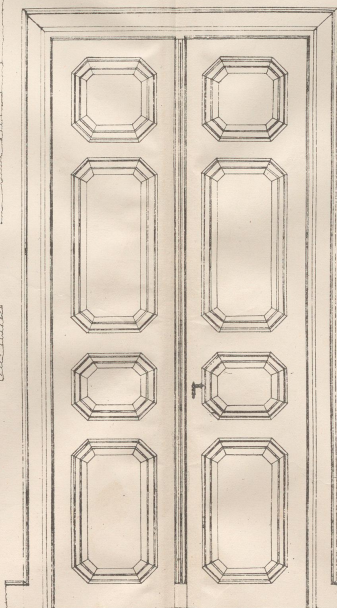

SALONTHÜRE.

V. ABSCHNITT

Profil

Detail des oberen Anschlages.  
Ansicht.

Ansicht der Friesversteinerung.

Detail-Grundriss des Mittel-Anschlages.

Ansicht

Detail-Grundriss des Seitenanschlages

Grundriss der Kehlung

Druck v. F. Köse in Wien.

Maßstab: 1/4 und die Details 1/2 der Natur.

Verlag v. Carl Gerold's Sohn in Wien