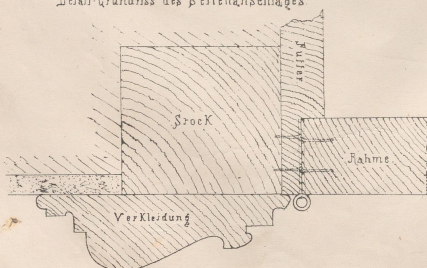

SALONTHÜRE.

V. ABSCHNITT

Profil

Detail des oberen Anschlages.  
Ansicht.

Ansicht der Friesversteinerung.

Detail-Grundriss des Mittel-Anschlages.

Ansicht

Detail-Grundriss des Seitenanschlages

Grundriss der Kehlung

Druck v. F. Köse in Wien.

Maßstab: 1/4 und die Details 1/2 der Natur.

Verlag v. Carl Gerold's Sohn in Wien