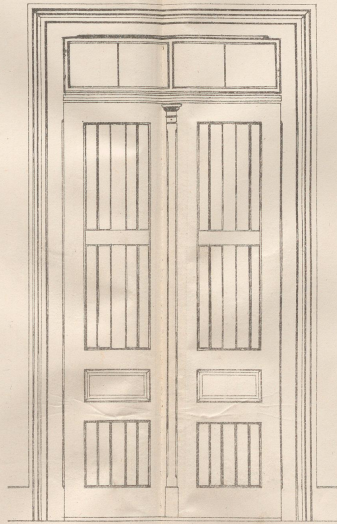

UNIVERSITÄTS-  
BIBLIOTHEK  
PADERBORN

**Praktische Baugewerbs-Lehre zum Selbstunterricht für  
absolvirte Techniker**

Vorlegeblätter

**Michel, Joseph**

**Wien, [1870]**

Blatt: 70. Hausthüre.

---

[urn:nbn:de:hbz:466:1-66856](https://nbn-resolving.org/urn:nbn:de:hbz:466:1-66856)

V. ABSCHNITT.

Ansicht.

Ordinäre Oberlichtthüre.

Ansicht.

Detail-Profil

Detail-Grundriss.

Naturdetail.

Druck v. F. Köke in Wien.

Maßstab  $\frac{1}{4}$  und  $\frac{1}{8}$  der Natur.

Verlag v. Carl Gerold's Sohn in Wien.