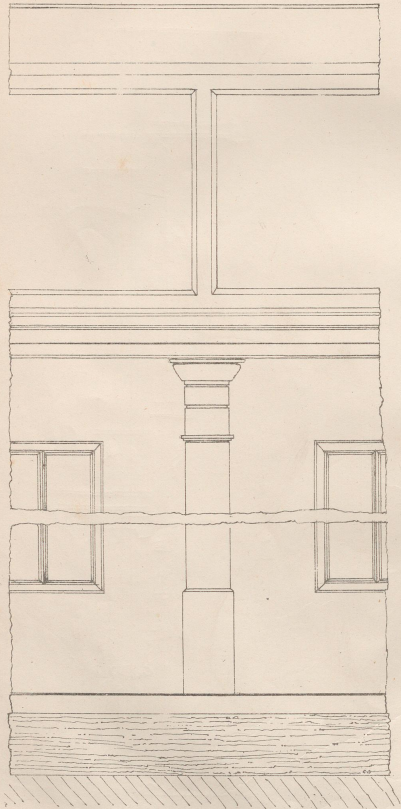

UNIVERSITÄTS-  
BIBLIOTHEK  
PADERBORN

**Praktische Baugewerbs-Lehre zum Selbstunterricht für  
absolvirte Techniker**

Vorlegeblätter

**Michel, Joseph**

**Wien, [1870]**

Blatt: 70. Hausthüre.

---

[urn:nbn:de:hbz:466:1-66856](https://nbn-resolving.org/urn:nbn:de:hbz:466:1-66856)

V. ABSCHNITT.

Ansicht.

Ordinäre Oberlichtthüre.

Ansicht.

Detail-Profil

Detail-Grundriss.

Naturdetail.

Druck v. F. Köke in Wien.

Maßstab  $\frac{1}{4}$  und  $\frac{1}{8}$  der Natur.

Verlag v. Carl Gerold's Sohn in Wien.