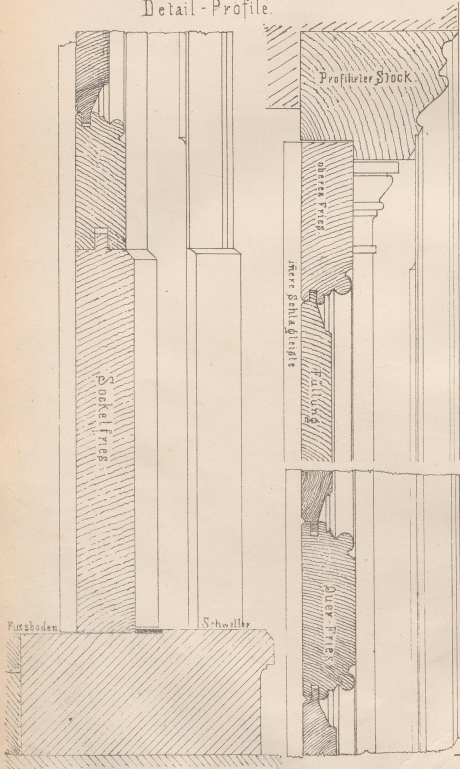

UNIVERSITÄTS-
BIBLIOTHEK
PADERBORN

**Praktische Baugewerbs-Lehre zum Selbstunterricht für
absolvirte Techniker**

Vorlegeblätter

Michel, Joseph

Wien, [1870]

Blatt: 71. Eingangs-Thüre.

[urn:nbn:de:hbz:466:1-66856](https://nbn-resolving.org/urn:nbn:de:hbz:466:1-66856)

UNIVERSITÄT PADERBORN

BIBLIOTHEK

PADERBORN

1874

1874

EINGANGS-THÜRE.

V. ABSCHNITT.

Detail-Profil.

Äussere Ansicht der Hausthüre.

Detail-Ansicht.

Druck v. F. Kise in Wien.

Maassstab: 1/2 und Details 4 der Natur.

Verlag v. Carl Gerold's Sohn in Wien.

UNIVERSITÄTS-
BIBLIOTHEK
PADERBORN

UNIVERSITÄTS-
BIBLIOTHEK
PADERBORN