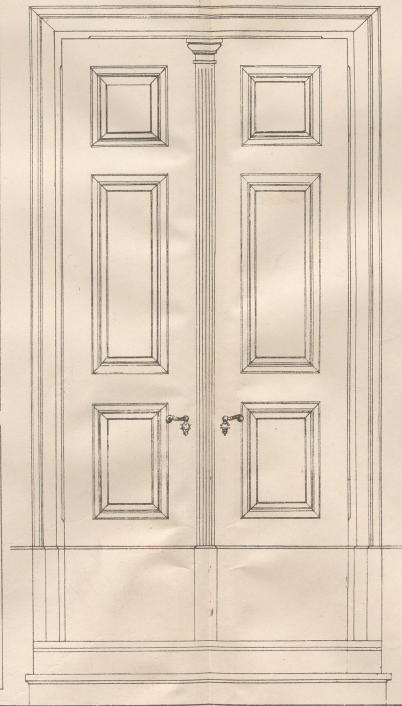

UNIVERSITÄTS-
BIBLIOTHEK
PADERBORN

**Praktische Baugewerbs-Lehre zum Selbstunterricht für
absolvirte Techniker**

Vorlegeblätter

Michel, Joseph

Wien, [1870]

Blatt: 71. Eingangs-Thüre.

[urn:nbn:de:hbz:466:1-66856](https://nbn-resolving.org/urn:nbn:de:hbz:466:1-66856)

UNIVERSITÄT PADERBORN

BIBLIOTHEK

PADERBORN

1874

1874

EINGANGS-THÜRE.

V. ABSCHNITT.

Detail-Profil.

Äussere Ansicht der Hausthüre.

Detail-Ansicht.

Druck v. F. Kise in Wien.

Maassstab: 1/2 und Details 4 der Natur.

Verlag v. Carl Gerold's Sohn in Wien.

UNIVERSITÄTS-
BIBLIOTHEK
PADERBORN

UNIVERSITÄTS-
BIBLIOTHEK
PADERBORN