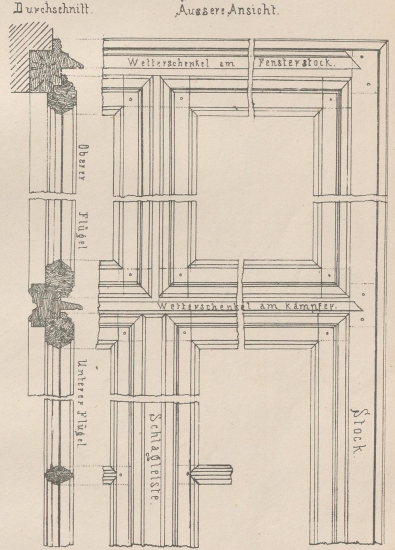

[urn:nbn:de:hbz:466:1-66856](https://nbn-resolving.org/urn:nbn:de:hbz:466:1-66856)

UNIVERSITÄT
PADERBORN
BIBLIOTHEK

Architectural text and notes, including a small circular stamp or seal.

ZIMMERFENSTER.

[nach aussen aufgehoben]
[Innere Ansicht.]

Vierflügliges Zimmerfenster.
Ansicht.

Natur-Detail
des
äusseren Fensters

Fenster-Detail in 4 Naturgrösse.
Äussere Ansicht.

Details in Naturgrösse.

Seitenanschlag
des inneren
Fensters

Fenster-
Spasse.

Mittelanschlag der Oberflügel.

Seitenanschlag
in Naturgrösse.

Massstab 1:1 1/2 und 1:4 der Natur.

Druck v. J. Neumann, Neudamm

J. Neumann

Verlag v. Carl Gerolds Sohn in Wien

PLATE 13

General view of the interior of the church

Fig. 1

Fig. 2

Fig. 3

Fig. 4

Fig. 5

Fig. 6

PLATE 14

General view of the interior of the church

Fig. 1