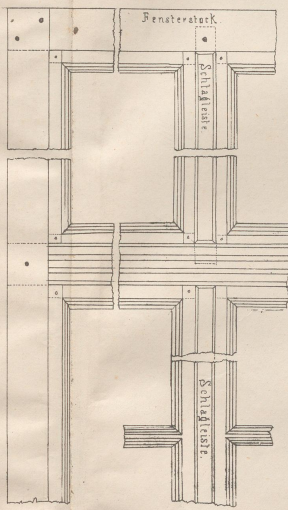

[urn:nbn:de:hbz:466:1-66856](https://nbn-resolving.org/urn:nbn:de:hbz:466:1-66856)

UNIVERSITÄT
PADERBORN
BIBLIOTHEK

Architectural text and notes, including a small circular stamp or seal.

ZIMMERFENSTER.

[nach aussen aufgehoben]
[Innere Ansicht.]

Vierflügliges Zimmerfenster.
Ansicht.

Natur-Detail
des
äusseren Fensters

Fenster-Detail in 4 Naturgrösse.
Äussere Ansicht.

Details in Naturgrösse.

Seitenanschlag
des inneren
Fensters

Fenster-
Spasse.

Mittelanschlag der Oberflügel.

Seitenanschlag
in Naturgrösse.

Massstab 1:1 1/2 und 1:4 der Natur.

Druck v. J. Neumann, Neudamm

J. Neumann

Verlag v. Carl Gerolds Sohn in Wien

PLATE 13

General view of the interior of the church

Fig. 1

Fig. 2

Fig. 3

Fig. 4

Fig. 5

Fig. 6

PLATE 14

General view of the interior of the church

Fig. 1