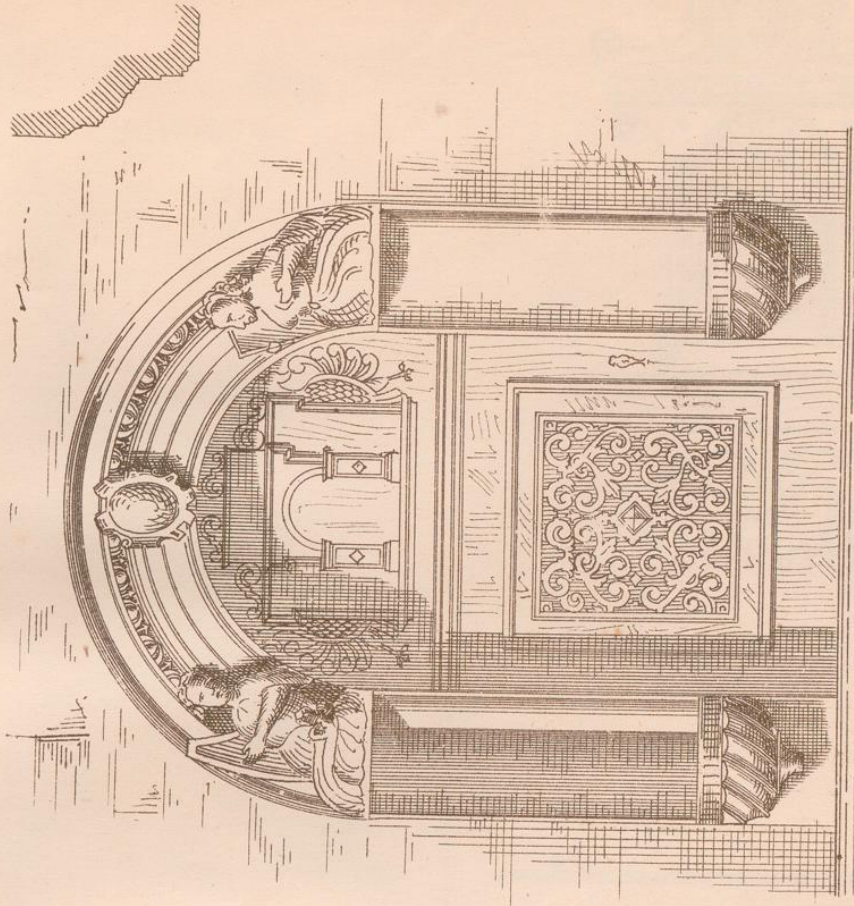

Thür vom Schloß nach der Schloß-Strasse.

Saul Naumann.

1 Pfeiler.
4 real Gr.
20