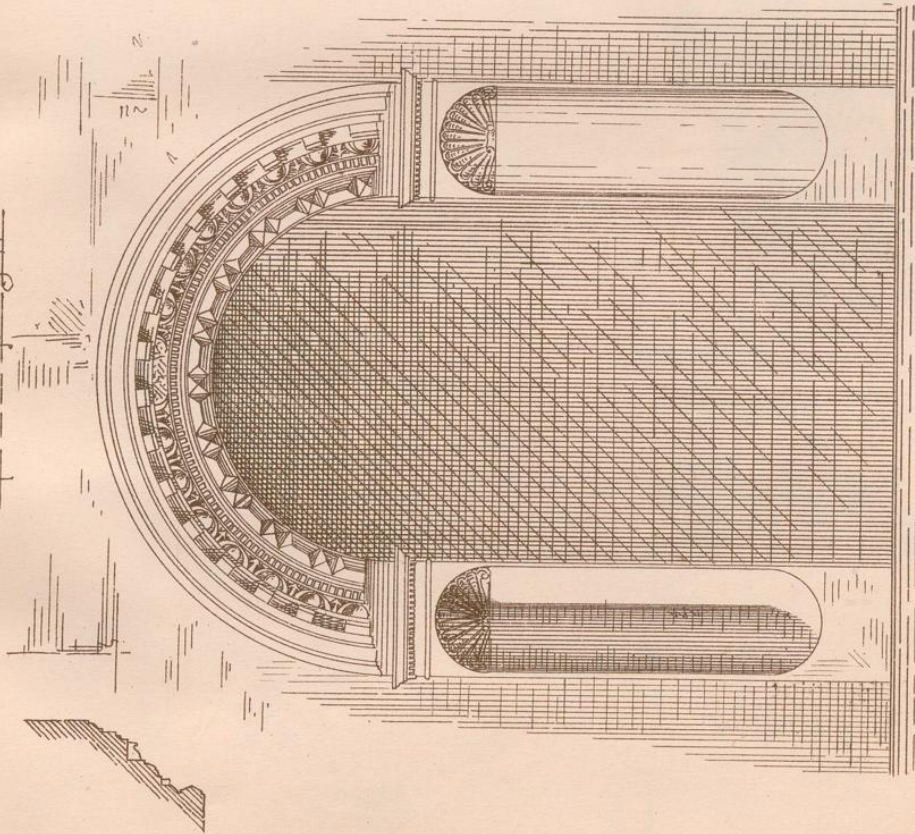

Thür in der Pfarr-Gasse.