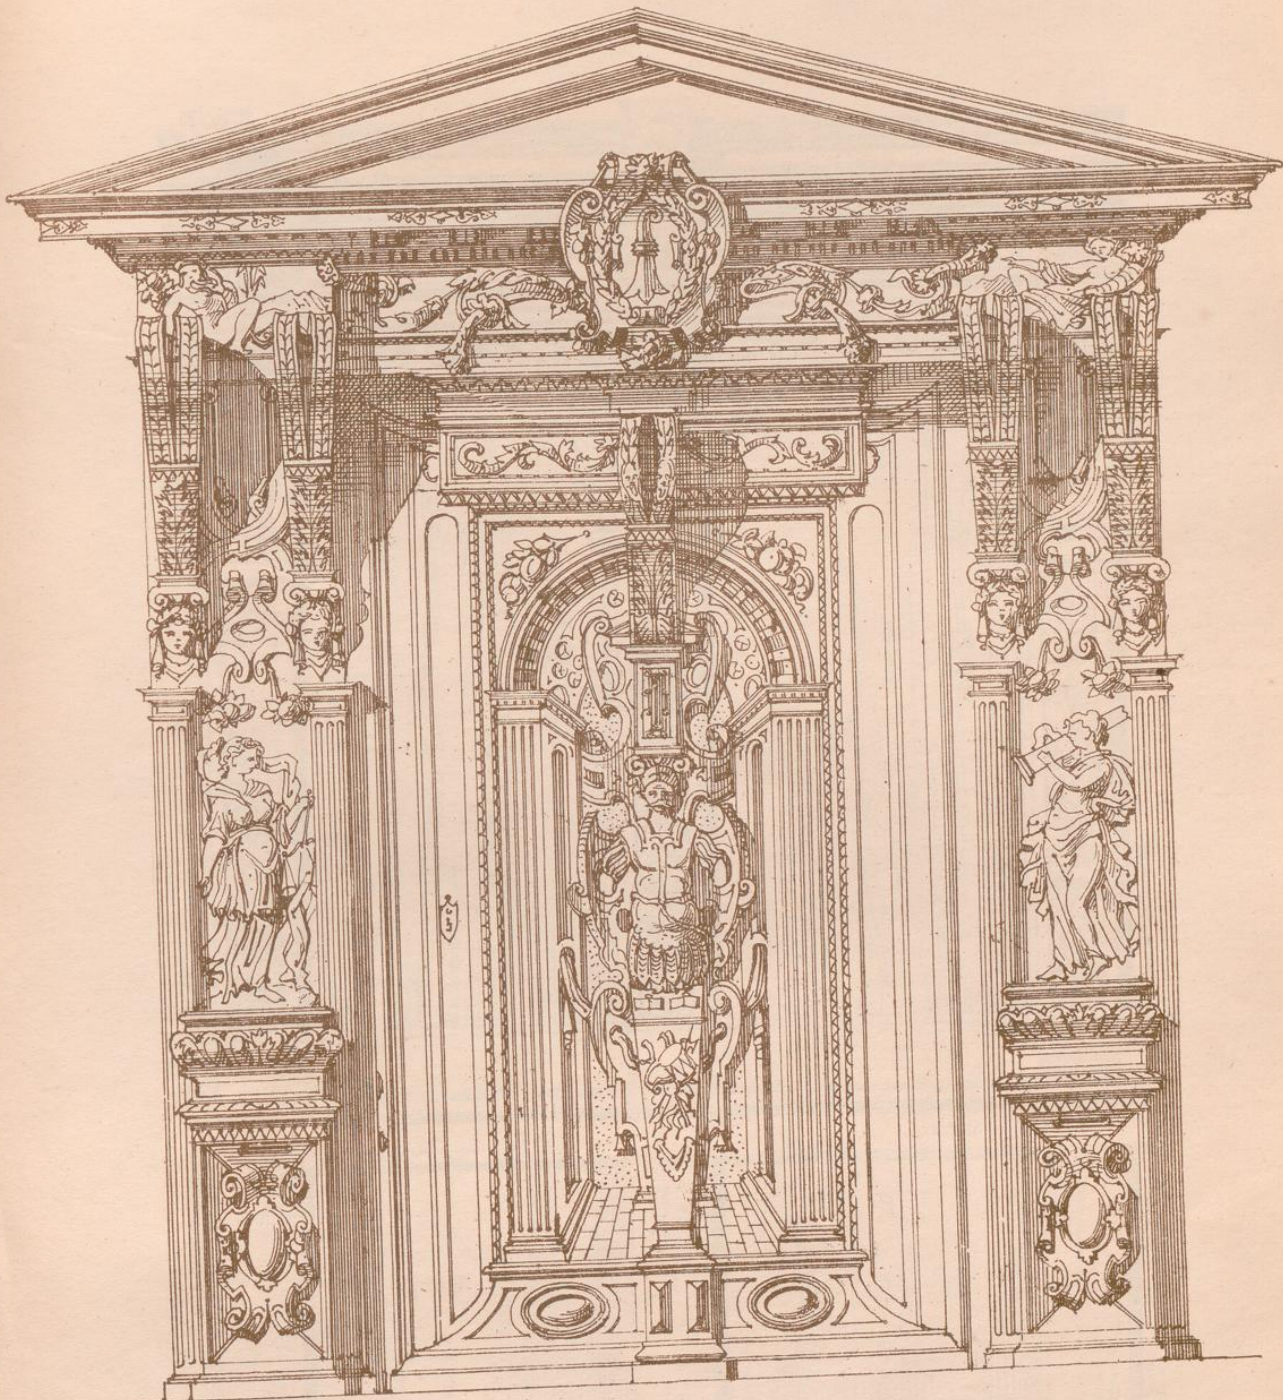

Basel.

13.

Rathhaus. Portal im vorderen Saale.

4 meter.

W. Bubeck.

121

Handwritten text, possibly a title or page number, appearing as a faint bleed-through from the reverse side of the page.

Faint text at the bottom center of the page, likely bleed-through from the reverse side.

Basel

Rathhaus. Portal im vorderen Saale. Details.

14.

$\frac{1}{2}$  der Natur.

$\frac{1}{4}$  der Natur.

$\frac{1}{2}$  der Natur.

W. Bubeck.

Basel.

Rathhaus, Portal im Ehegerichtsaaale.

15.

$\frac{1}{2}$  der Natur

M. Bubeck.

1804

1804

Basel.

Rathhaus. Wandäfelung im Ehegerichtsfaal.