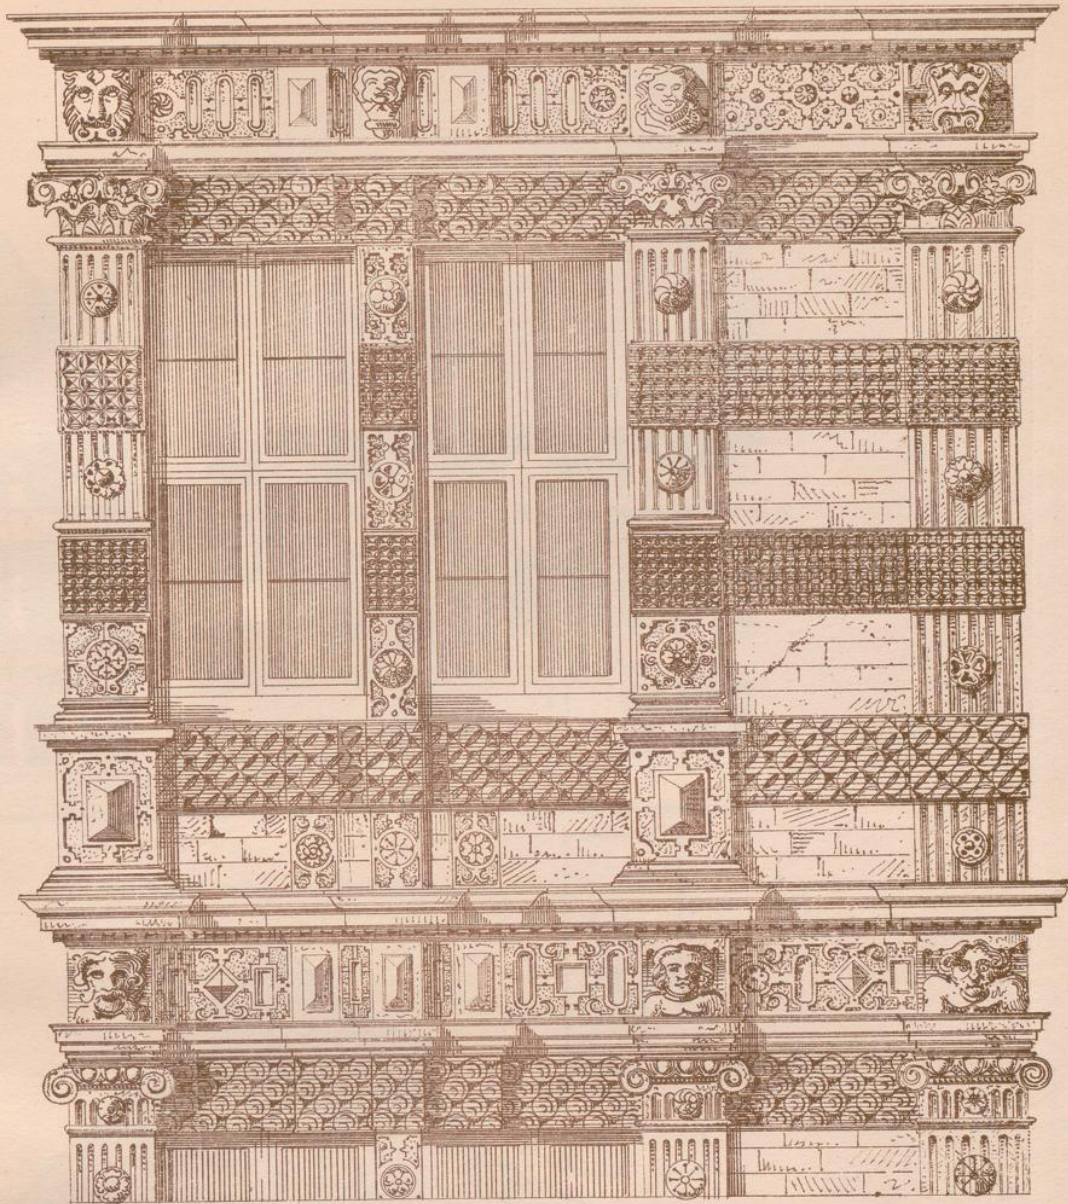

UNIVERSITÄTS-  
BIBLIOTHEK  
PADERBORN

**Hameln**

**Dreher, Fr.**

**Leipzig, 1874**

Hameln Eckpartie der 3 Etage vom Rattenfänger Hause.

---

[urn:nbn:de:hbz:466:1-67477](https://nbn-resolving.org/urn:nbn:de:hbz:466:1-67477)

Eckparthie der 3 Etage vom Rattenfänger Hause.

Detaill vom Giebel des Erkers am Rattenfänger Hause.

C M. 199

F Dreher.

Architektur des 18. Jahrhunderts