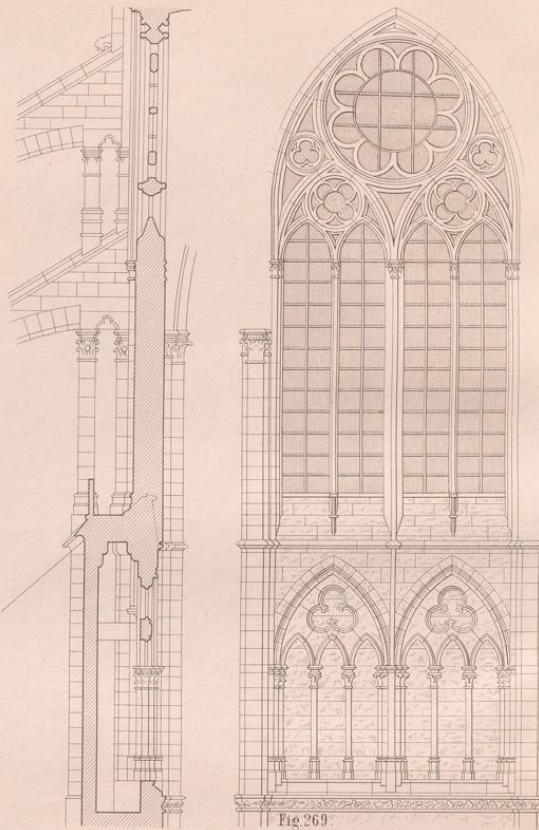

Fenster aus Caracassonne. Gegen 1285 n.V.I.D.

Fig 268.

Fenster d. Cathedr. zu Soissons. Mitte d. XII. Jahrh n.V.I.D.

Fig 269.

Fenster der Cathedrale zu Amiens 1240 n.V.I.D.

Fig 273.

Frühgoth. Rose n. Ungewitter.

Fig 270.

Frühgoth. Masswerk. Fenster n. Ungewitter.

Fig 271.

Frühgoth. Masswerk-Fenster n. Ungewitter.

Fig 274.

Frühgoth. Rose n. Ungewitter.

Fig 272.

Frühgoth. Fenster n. Ungew.

Opferbeche, Bauformen.