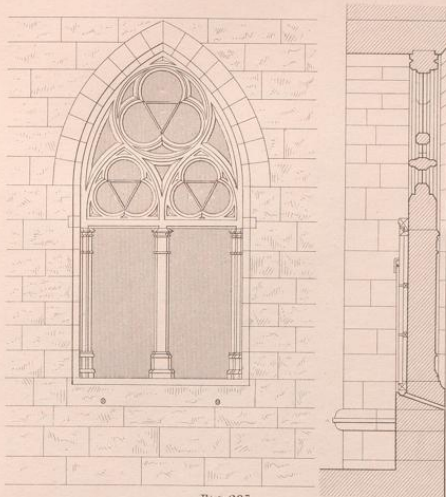

UNIVERSITÄTS-
BIBLIOTHEK
PADERBORN

Die Bauformen des Mittelalters in Sandstein

Opderbecke, Adolf

Weimar, 1882

Taf. XXI.

[urn:nbn:de:hbz:466:1-67077](https://nbn-resolving.org/urn:nbn:de:hbz:466:1-67077)

Fig 267.

Fenster aus Caracassonne. Gegen 1285 n.V.I.D.

Fig 268.

Fenster d. Cathedr. zu Soissons. Mitte d. XII. Jahrh n.V.I.D.

Fig 269.

Fenster der Cathedrale zu Amiens 1240 n.V.I.D.

Fig 273.

Frühgoth. Rose n. Ungewitter.