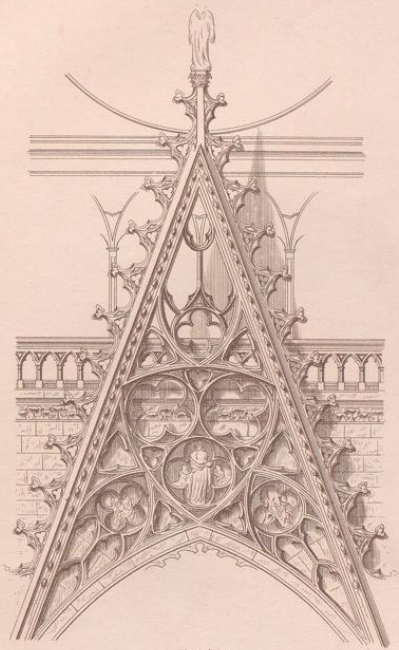

UNIVERSITÄTS-
BIBLIOTHEK
PADERBORN

Die Bauformen des Mittelalters in Sandstein

Opderbecke, Adolf

Weimar, 1882

Taf. XXXI.

[urn:nbn:de:hbz:466:1-67077](https://nbn-resolving.org/urn:nbn:de:hbz:466:1-67077)

Fig. 327.

Wimperge v. d. Cath. zu Rouen. XIV. Jahrh. n. V. l. D.

Fig. 328.

Wimperge aus d. XIV. Jahrh. n. Ungewitter.

Fig. 330.

Dachfenster von einem Hause in Beauvais.
XIII. Jahrh. n. V. l. D.

Fig. 329.

Rathhaus zu Braunschweig. XIV. Jahrh. Kunsth. Bildbg.