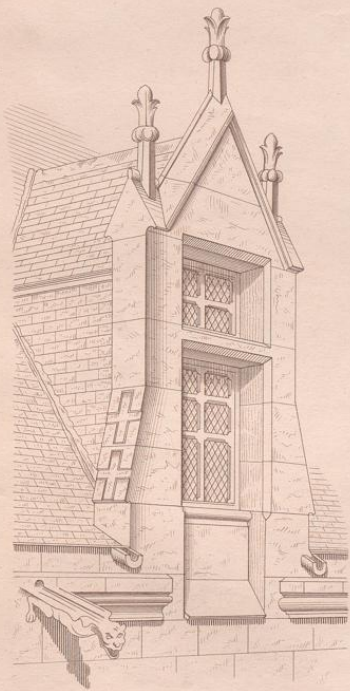

UNIVERSITÄTS-
BIBLIOTHEK
PADERBORN

Die Bauformen des Mittelalters in Sandstein

Opderbecke, Adolf

Weimar, 1882

Taf. XXXI.

[urn:nbn:de:hbz:466:1-67077](https://nbn-resolving.org/urn:nbn:de:hbz:466:1-67077)

Fig. 327.

Wimperge v. d. Cath. zu Rouen. XIV. Jahrh. n. V. l. D.

Fig. 328.

Wimperge aus d. XIV. Jahrh. n. Ungewitter.

Fig. 330.

Dachfenster von einem Hause in Beauvais.
XIII. Jahrh. n. V. l. D.

Fig. 329.

Rathhaus zu Braunschweig. XIV. Jahrh. Kunsth. Bildbg.