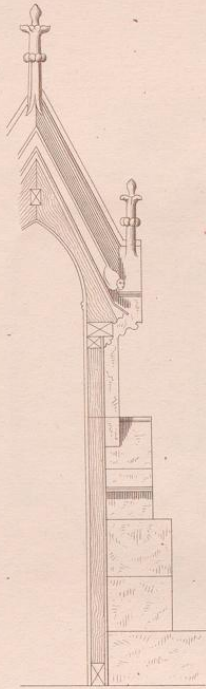

# Die Bauformen des Mittelalters in Sandstein

Opderbecke, Adolf

Weimar, 1882

Taf. XXXII.

---

[urn:nbn:de:hbz:466:1-67077](https://nbn-resolving.org/urn:nbn:de:hbz:466:1-67077)

Fig. 331.

Dachfenster v. Anfg d. XIV. Jahrh. n. V. I. D.

Fig. 331a.

Fig. 331 b.

Fig. 333.

Kreuzblume n. Ungewitter XIII. Jahrh.

Fig. 334.

Kreuzblume n. Ungew. XIII. Jahrh.

Fig. 332.

Oberer Theil des Schauhauses in Nürnberg XV. Jahrh. Kunst. Bildg.

Fig. 335.

Kreuzblume aus d. XIII. Jahrh. n. V. I. D.

Opferbecke, Bauformen.