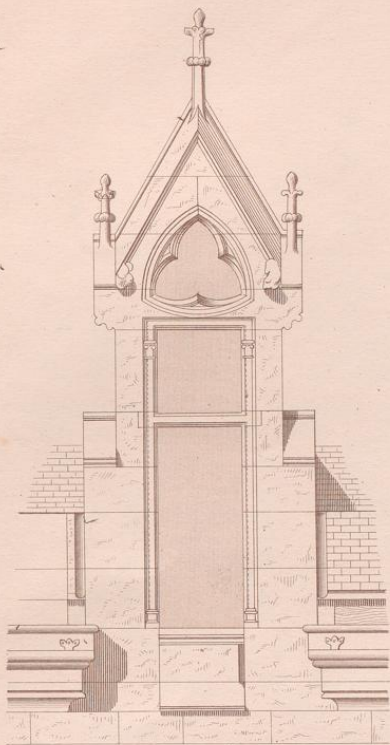

# Die Bauformen des Mittelalters in Sandstein

Opderbecke, Adolf

Weimar, 1882

Taf. XXXII.

---

[urn:nbn:de:hbz:466:1-67077](https://nbn-resolving.org/urn:nbn:de:hbz:466:1-67077)

Fig. 331.

Dachfenster v. Anfg d. XIV. Jahrh. n. V. I. D.

Fig. 331a.

Fig. 331 b.

Fig. 333.

Kreuzblume n. Ungewitter XIII. Jahrh.

Fig. 334.

Kreuzblume n. Ungew. XIII. Jahrh.

Fig. 332.

Oberer Theil des Schauhauses in Nürnberg XV. Jahrh. Kunst. Bildg.

Fig. 335.

Kreuzblume aus d. XIII. Jahrh. n. V. I. D.

Opferbecke, Bauformen.