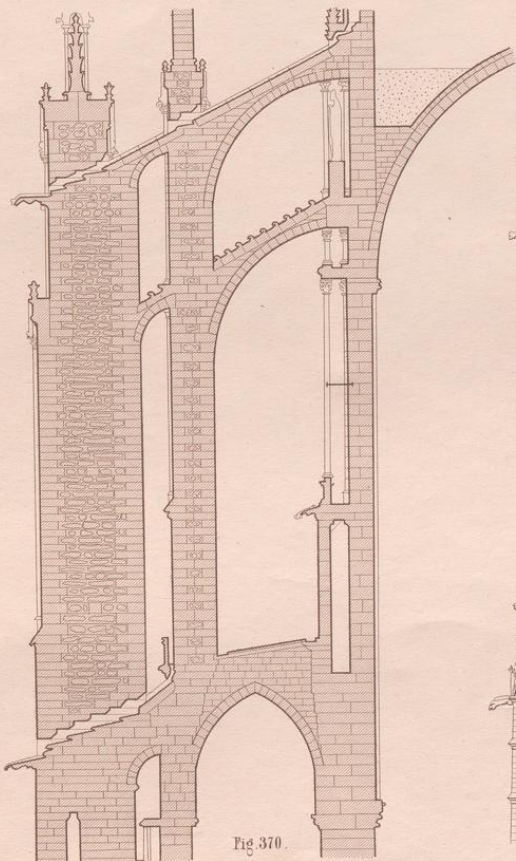

UNIVERSITÄTS-
BIBLIOTHEK
PADERBORN

Die Bauformen des Mittelalters in Sandstein

Opderbecke, Adolf

Weimar, 1882

Taf. XXXVI.

[urn:nbn:de:hbz:466:1-67077](https://nbn-resolving.org/urn:nbn:de:hbz:466:1-67077)

Fig. 368.
Strebesystem d. Münsters z. Strassburg XIII. Jahrh. n. Ungew.

Strebesystem d. Cathedrale z. Chalons XIII. Jahrh. n. Ungew.

Strebesystem am Chor d. Cathedrale z. Beauvais XIII. Jahrh. n. V. I. D.
Schnitt nach a-b.

Schnitt nach c-d.

Spätere Bauformen