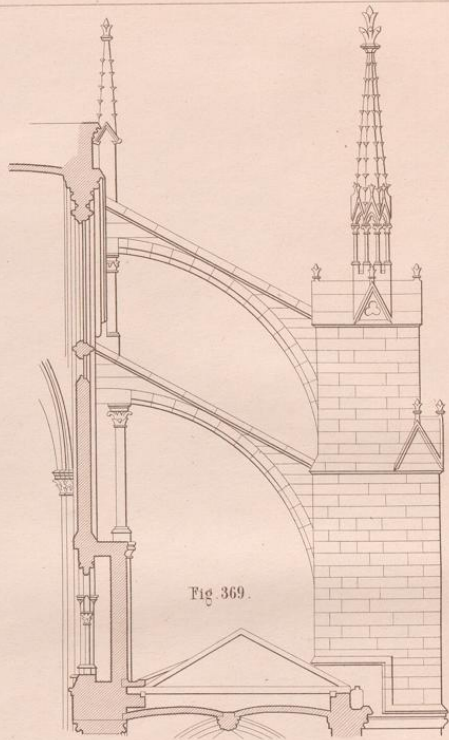

UNIVERSITÄTS-
BIBLIOTHEK
PADERBORN

Die Bauformen des Mittelalters in Sandstein

Opderbecke, Adolf

Weimar, 1882

Taf. XXXVI.

[urn:nbn:de:hbz:466:1-67077](https://nbn-resolving.org/urn:nbn:de:hbz:466:1-67077)

Fig. 368.
Strebesystem d. Münsters z. Strassburg XIII. Jahrh. n. Ungew.

Strebesystem d. Cathedrale z. Chalons XIII. Jahrh. n. Ungew.

Strebesystem am Chor d. Cathedrale z. Beauvais XIII. Jahrh. n. V. I. D.
Schnitt nach a-b.

Schnitt nach c-d.

Spätere Bauformen