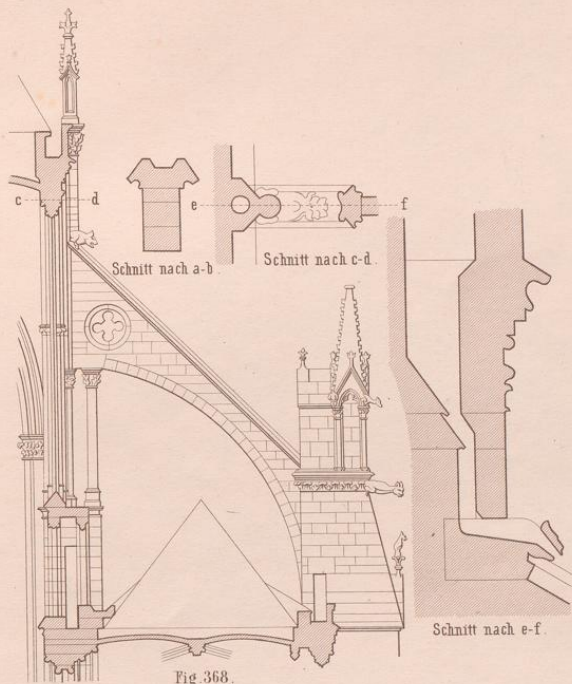

UNIVERSITÄTS-
BIBLIOTHEK
PADERBORN

Die Bauformen des Mittelalters in Sandstein

Opderbecke, Adolf

Weimar, 1882

Taf. XXXVI.

[urn:nbn:de:hbz:466:1-67077](https://nbn-resolving.org/urn:nbn:de:hbz:466:1-67077)

Fig. 368.
Strebesystem d. Münsters z. Strassburg XIII. Jahrh. n. Ungew.

Strebesystem d. Cathedrale z. Chalons XIII. Jahrh. n. Ungew.

Strebesystem am Chor d. Cathedrale z. Beauvais XIII. Jahrh. n. V. I. D.
Schnitt nach a-b.

Schnitt nach c-d.

Spätere Bauformen