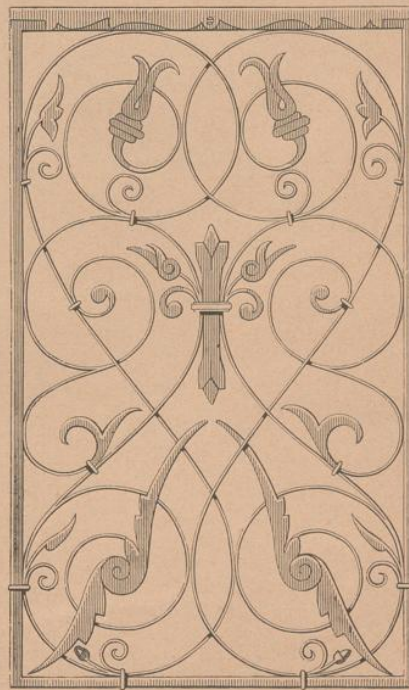

## **Muster-Ornamente aus allen Stilen in historischer Anordnung**

Lieferung 21 bis 25

**Durm, Josef**

**Stuttgart, [1881]**

1. 2. Schmiedeisengitter vor einer ehemaligen Grabkapelle in der  
Mairenkirche zu Lübeck (Mitte des 17. Jahrh.). 3. 4. Schmiedeiserne  
Gitterfüllungen aus der späteren Renaissancezeit vom Stift Strahov ...

---

[urn:nbn:de:hbz:466:1-66672](https://nbn-resolving.org/urn:nbn:de:hbz:466:1-66672)

1.

2.

3.

4.

1. 2. Schmiedeisengitter vor einer ehemaligen Grabkapelle in der Marienkirche zu Lübeck (Mitte des 17. Jahrh.).  
3. 4. Schmiedeiserne Gitterfüllungen aus der späteren Renaissancezeit vom Stift Strahov in Prag.