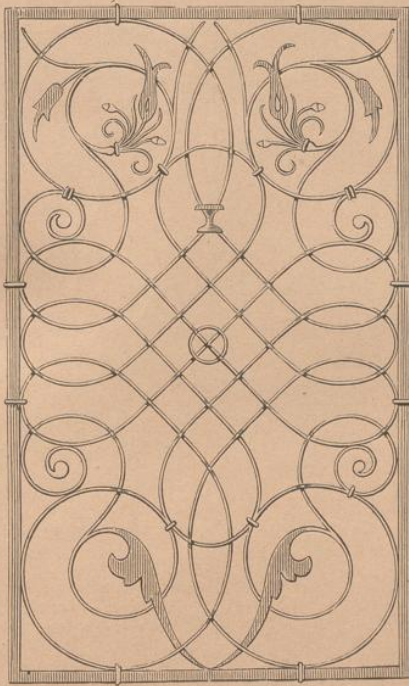

## **Muster-Ornamente aus allen Stilen in historischer Anordnung**

Lieferung 21 bis 25

**Durm, Josef**

**Stuttgart, [1881]**

1. 2. Schmiedeisengitter vor einer ehemaligen Grabkapelle in der  
Mairenkirche zu Lübeck (Mitte des 17. Jahrh.). 3. 4. Schmiedeiserne  
Gitterfüllungen aus der späteren Renaissancezeit vom Stift Strahov ...

---

[urn:nbn:de:hbz:466:1-66672](https://nbn-resolving.org/urn:nbn:de:hbz:466:1-66672)

1.

2.

3.

4.

1. 2. Schmiedeisengitter vor einer ehemaligen Grabkapelle in der Marienkirche zu Lübeck (Mitte des 17. Jahrh.).  
3. 4. Schmiedeiserne Gitterfüllungen aus der späteren Renaissancezeit vom Stift Strahov in Prag.