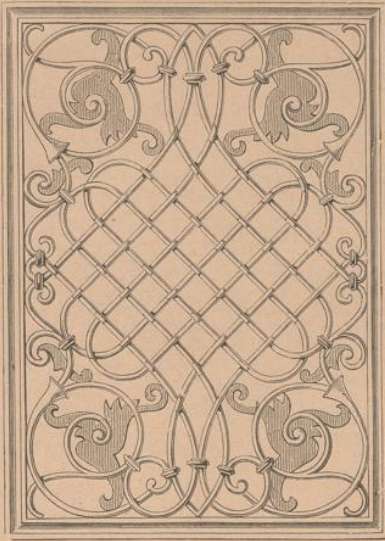

## **Muster-Ornamente aus allen Stilen in historischer Anordnung**

Lieferung 21 bis 25

**Durm, Josef**

**Stuttgart, [1881]**

1. 2. Schmiedeisengitter vor einer ehemaligen Grabkapelle in der  
Mairenkirche zu Lübeck (Mitte des 17. Jahrh.). 3. 4. Schmiedeiserne  
Gitterfüllungen aus der späteren Renaissancezeit vom Stift Strahov ...

---

[urn:nbn:de:hbz:466:1-66672](https://nbn-resolving.org/urn:nbn:de:hbz:466:1-66672)

1.

2.

3.

4.

1. 2. Schmiedeisengitter vor einer ehemaligen Grabkapelle in der Marienkirche zu Lübeck (Mitte des 17. Jahrh.).  
3. 4. Schmiedeiserne Gitterfüllungen aus der späteren Renaissancezeit vom Stift Strahov in Prag.