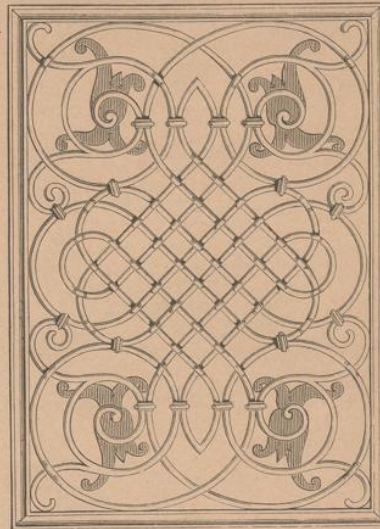

## **Muster-Ornamente aus allen Stilen in historischer Anordnung**

Lieferung 21 bis 25

**Durm, Josef**

**Stuttgart, [1881]**

1. 2. Schmiedeisengitter vor einer ehemaligen Grabkapelle in der  
Mairenkirche zu Lübeck (Mitte des 17. Jahrh.). 3. 4. Schmiedeiserne  
Gitterfüllungen aus der späteren Renaissancezeit vom Stift Strahov ...

---

[urn:nbn:de:hbz:466:1-66672](https://nbn-resolving.org/urn:nbn:de:hbz:466:1-66672)

1.

2.

3.

4.

1. 2. Schmiedeisengitter vor einer ehemaligen Grabkapelle in der Marienkirche zu Lübeck (Mitte des 17. Jahrh.).  
3. 4. Schmiedeiserne Gitterfüllungen aus der späteren Renaissancezeit vom Stift Strahov in Prag.