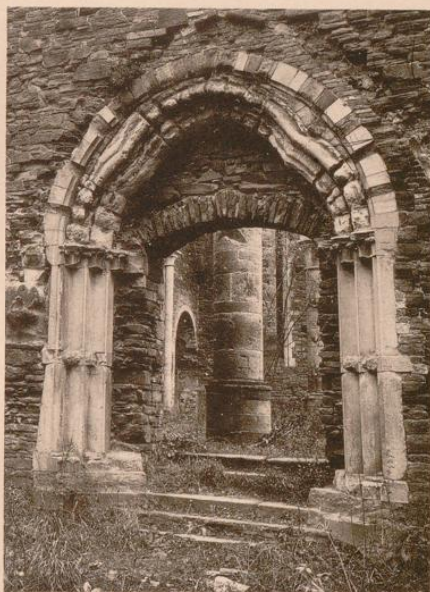

UNIVERSITÄTS-
BIBLIOTHEK
PADERBORN

Die Klosterbauten der Cistercienser in Belgien

Clemen, Paul

Berlin, 1916

Tafel XVII Abtei Villers. Nördlicher Saal im Erdgeschoß des Konversenhauses. Blick nach Norden. Obere Teile des südlichen Westwandpfeilers im Langhaus. Südwestpforte des Langhauses, das ...

[urn:nbn:de:hbz:466:1-67715](https://nbn-resolving.org/urn:nbn:de:hbz:466:1-67715)

Nördlicher Saal im Erdgeschoß des Konversenhauses. Blick nach Norden.

Obere Teile des südlichen Westwandpfeilers im Langhaus.