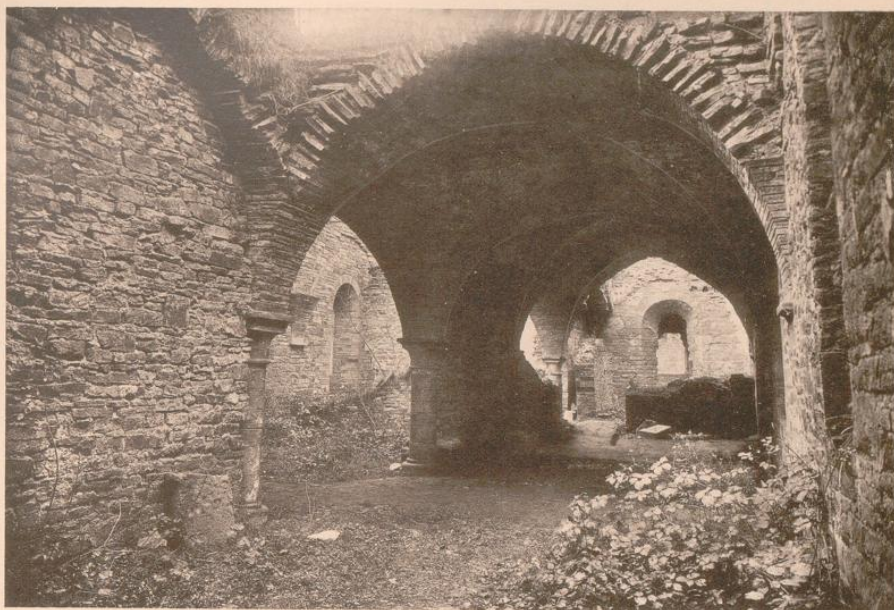

UNIVERSITÄTS-
BIBLIOTHEK
PADERBORN

Die Klosterbauten der Cistercienser in Belgien

Clemen, Paul

Berlin, 1916

Tafel XVII Abtei Villers. Nördlicher Saal im Erdgeschoß des Konversenhauses. Blick nach Norden. Obere Teile des südlichen Westwandpfeilers im Langhaus. Südwestpforte des Langhauses, das ...

[urn:nbn:de:hbz:466:1-67715](https://nbn-resolving.org/urn:nbn:de:hbz:466:1-67715)

Nördlicher Saal im Erdgeschoß des Konversenhauses. Blick nach Norden.

Obere Teile des südlichen Westwandpfeilers im Langhaus.