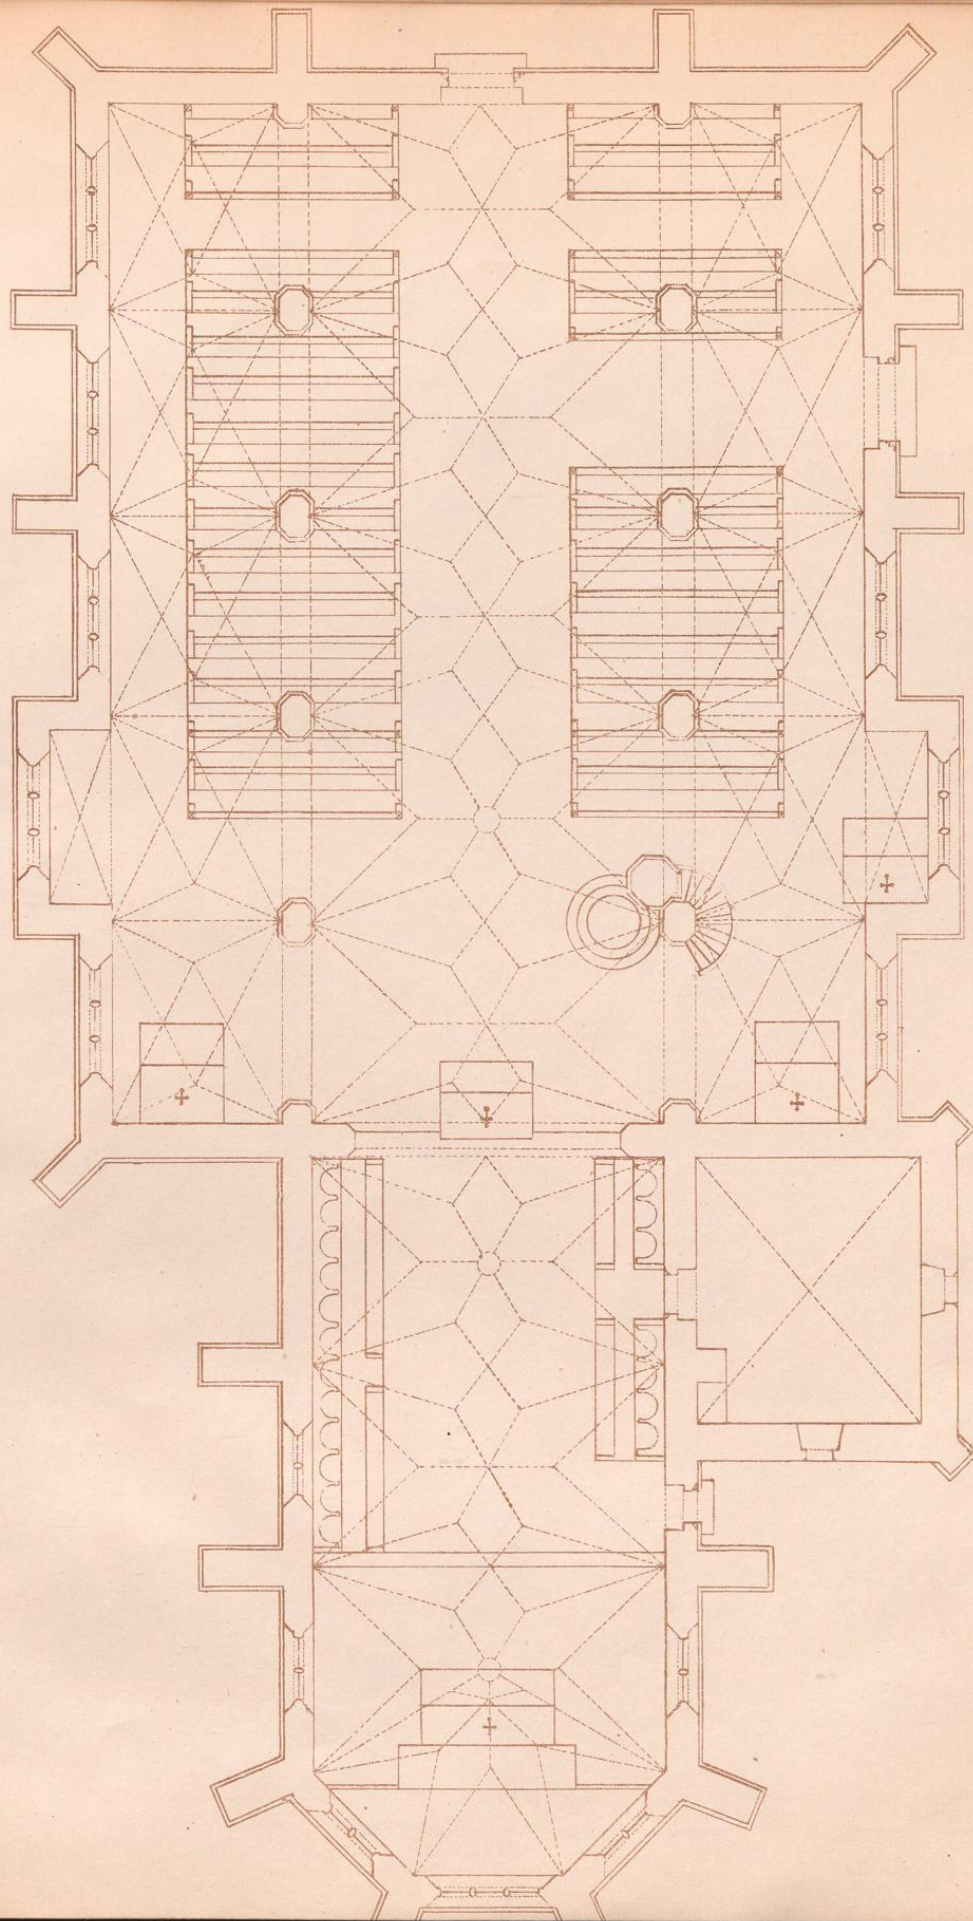

UNIVERSITÄTS-
BIBLIOTHEK
PADERBORN

Mittelalterliche Holzschnitzerei aus der Kirche zu Bechtolsheim, Rheinhessen

Wimmer, C.

Mainz, 1873

Illustrationen

[urn:nbn:de:hbz:466:1-68152](https://nbn-resolving.org/urn:nbn:de:hbz:466:1-68152)

Plan der Simultankirche in Bechtolsheim im Rheingebiet

2.

Grundriss.

Stärke 1: 100 Maß.

ausgegeben von: ...

Das Wrecke hat den Namen
 des Heiligen Johannes

der in dem Jahr
 des Heiligen Johannes

der in dem Jahr
 des Heiligen Johannes