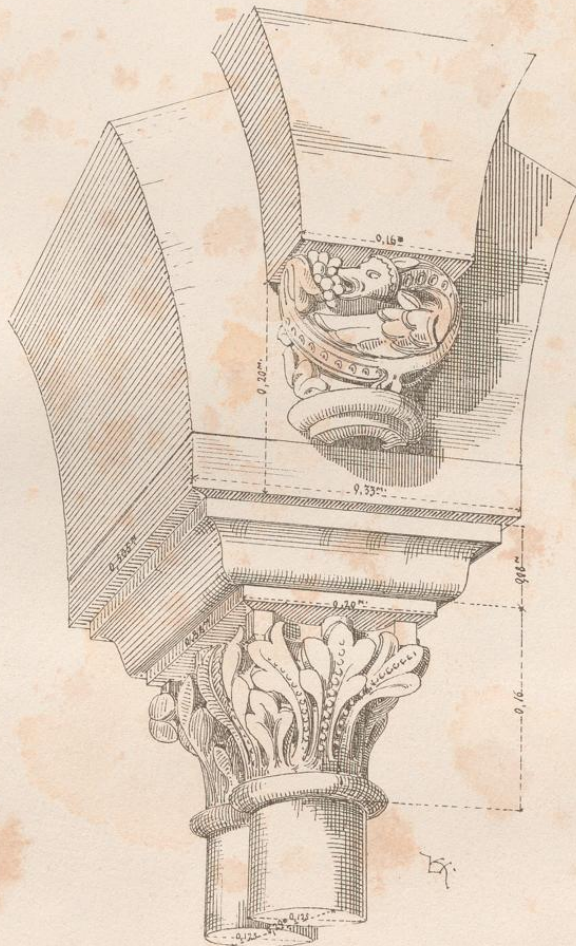

UNIVERSITÄTS-
BIBLIOTHEK
PADERBORN

Die ornamentale Baukunst des Mittelalters

Klingenberg, Ludwig

Lüttich, [1871]

I. Theil. Blatt 6.

[urn:nbn:de:hbz:466:1-67167](https://nbn-resolving.org/urn:nbn:de:hbz:466:1-67167)

Der Gesamtdurchmesser wider Saculen mit sämmt dem Zwischenraum beträgt unter dem Kapitäl 0,29⁴; der Durchmesser jeder Sacule beträgt hier 0,125⁴.

Kapitäl eines Doppelsaculens mit Bogenaufsätzen aus dem Kreuzgange vor der Klosterkirche zu Laach.