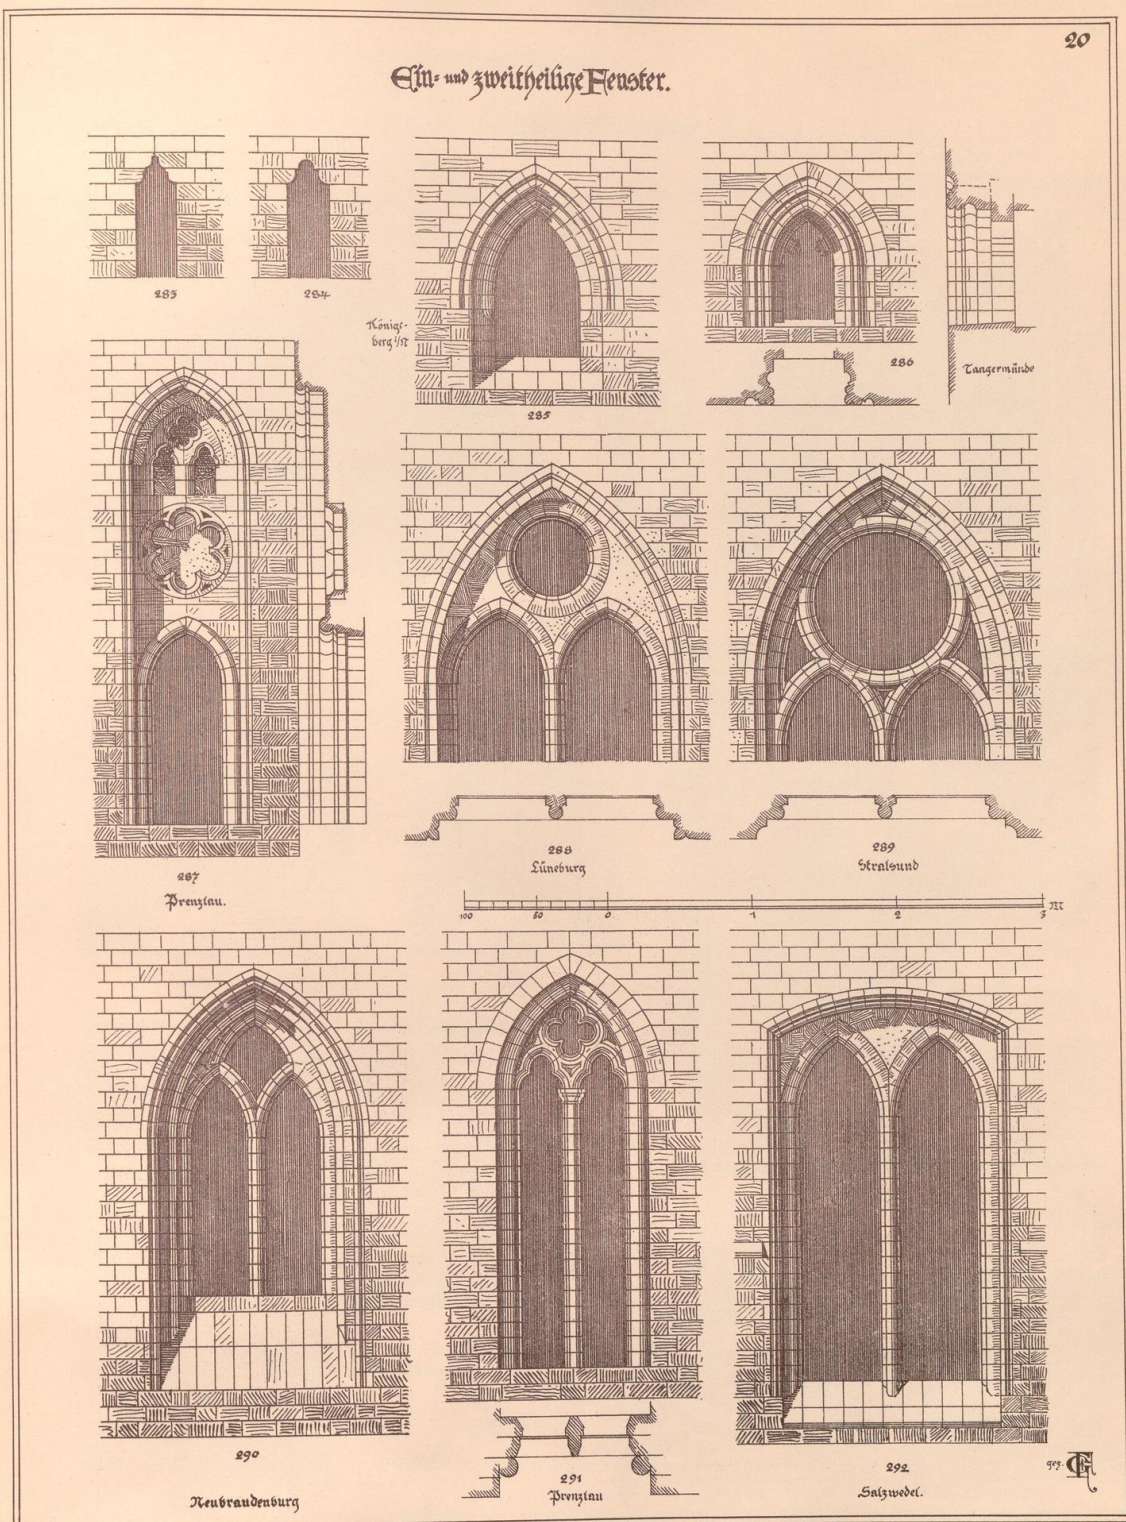

UNIVERSITÄTS-
BIBLIOTHEK
PADERBORN

Formenlehre der norddeutschen Backsteingothik

Gottlob, Fritz

Leipzig, 1900

20. Ein- und zweitheilige Fenster.

[urn:nbn:de:hbz:466:1-67816](https://nbn-resolving.org/urn:nbn:de:hbz:466:1-67816)

Ein- und zweitheilige Fenster.

Fritz Gottlob aufg. u. gez.

Photolithographie von Wilhelm Hoffmann, H.-G., Dresden

Verlag von Baumgärtner's Buchhandlung, Leipzig

Universitäts- und Landesbibliothek Bonn

1871