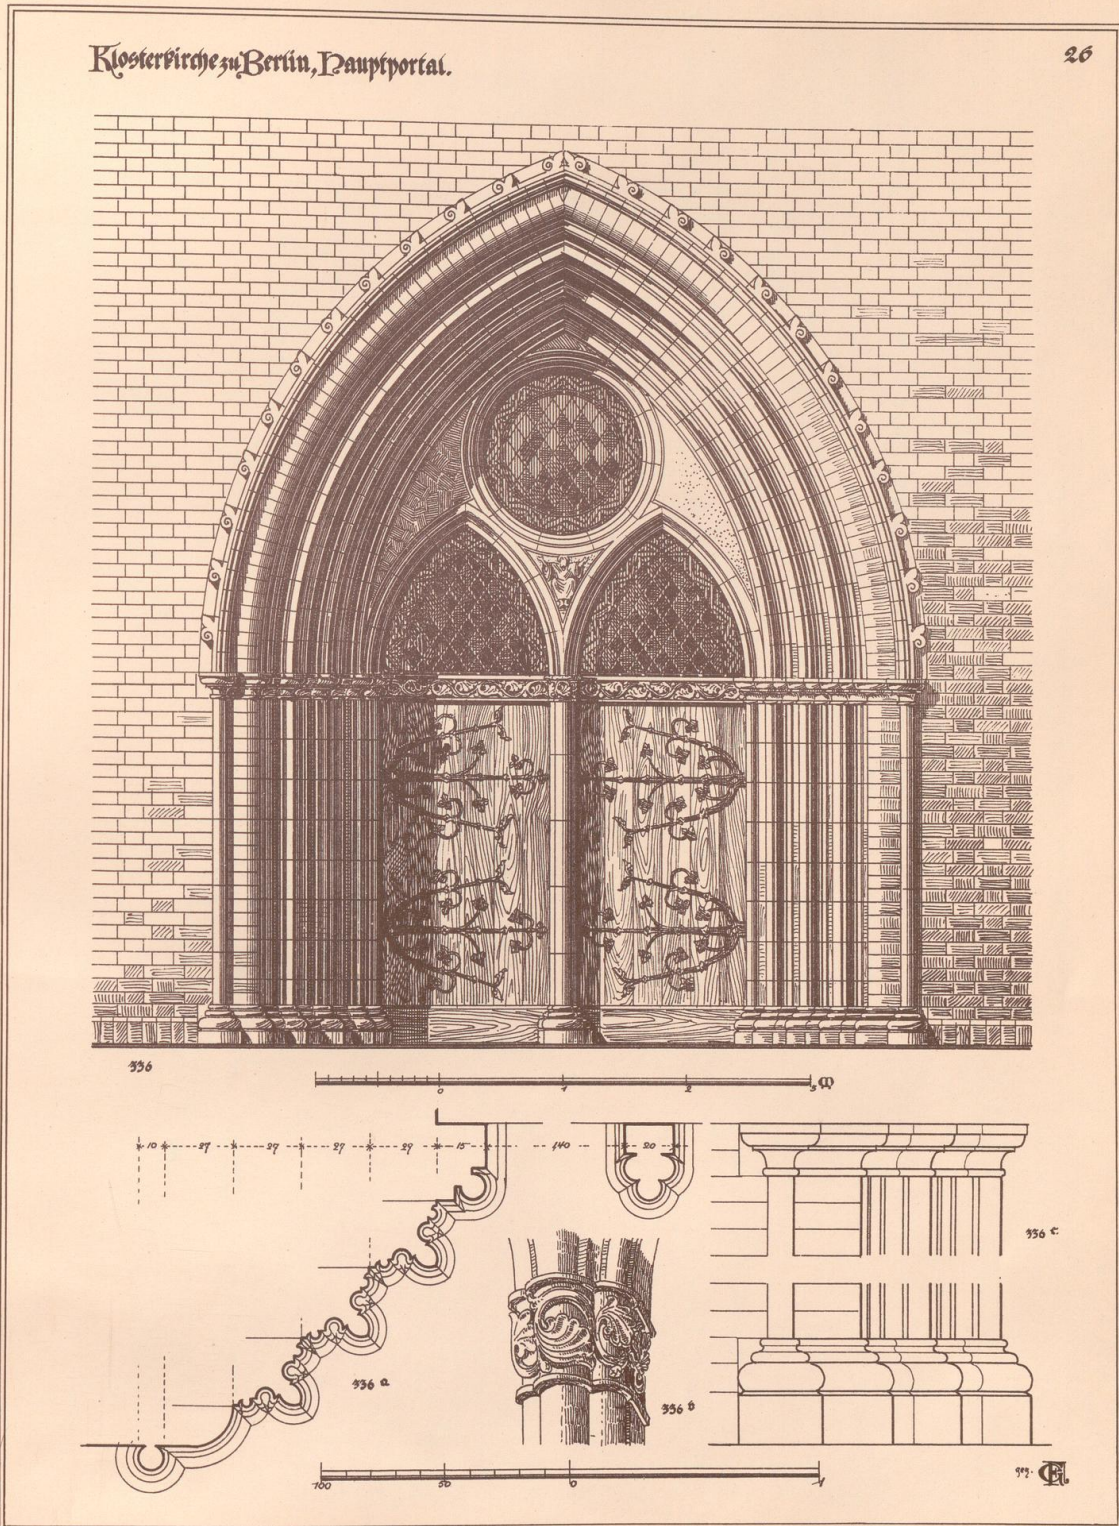

Klosterkirche zu Berlin, Hauptportal.

Fritz Gottlob aufg. u. gez.

Photolithographie von Wilhelm Hoffmann, H.-G., Dresden

Verlag von Baumgärtner's Buchhandlung, Leipzig