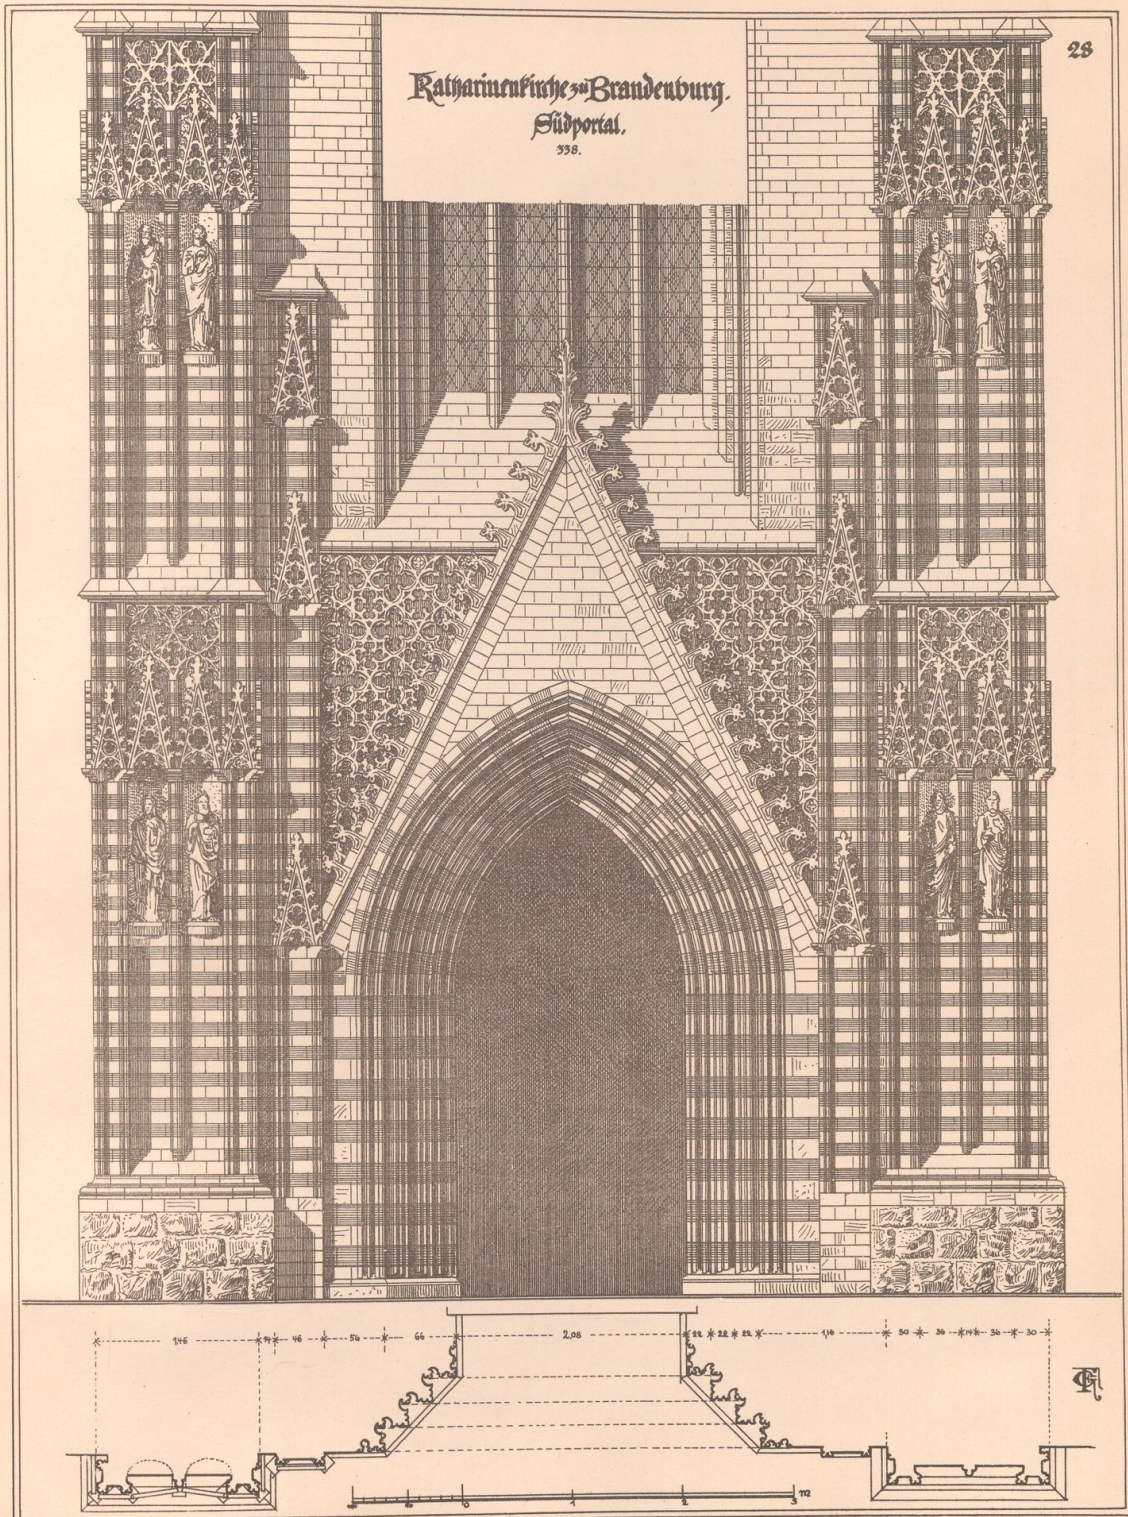

UNIVERSITÄTS-
BIBLIOTHEK
PADERBORN

Formenlehre der norddeutschen Backsteingothik

Gottlob, Fritz

Leipzig, 1900

28. Katharinenkirche zu Brandenburg. Südportal.

[urn:nbn:de:hbz:466:1-67816](https://nbn-resolving.org/urn:nbn:de:hbz:466:1-67816)