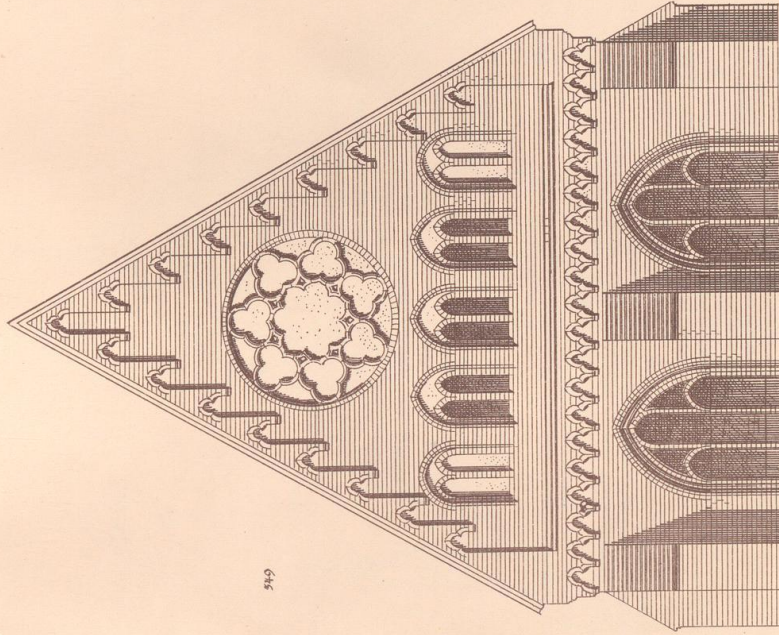

UNIVERSITÄTS-
BIBLIOTHEK
PADERBORN

Formenlehre der norddeutschen Backsteingothik

Gottlob, Fritz

Leipzig, 1900

32. Geradlinige Giebel.

[urn:nbn:de:hbz:466:1-67816](https://nbn-resolving.org/urn:nbn:de:hbz:466:1-67816)

Geradlinige Giebel.

Dobbertau.

Cistercienserkirche, Südgiebel.

Maßstab 0 1 2 3 4 5 6 7 8 9 10

Uetzeu.

Marienkirche, Giebelgiebel.

Maßstab 0 1 2 3 4 5 6 7 8 9 10

521 522