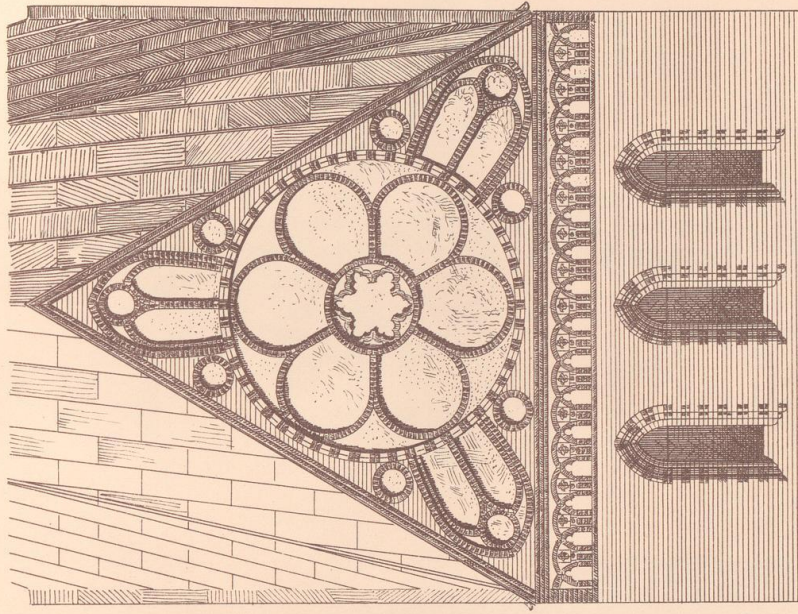

UNIVERSITÄTS-
BIBLIOTHEK
PADERBORN

Formenlehre der norddeutschen Backsteingothik

Gottlob, Fritz

Leipzig, 1900

32. Geradlinige Giebel.

[urn:nbn:de:hbz:466:1-67816](https://nbn-resolving.org/urn:nbn:de:hbz:466:1-67816)

Geradlinige Giebel.

Dobbertau.

Cistercienserkirche, Südgiebel.

Maßstab 0 1 2 3 4 5 6 7 8 9 10

Uetzeu.

Marienkirche, Giebelgiebel.

Maßstab 0 1 2 3 4 5 6 7 8 9 10

521 522