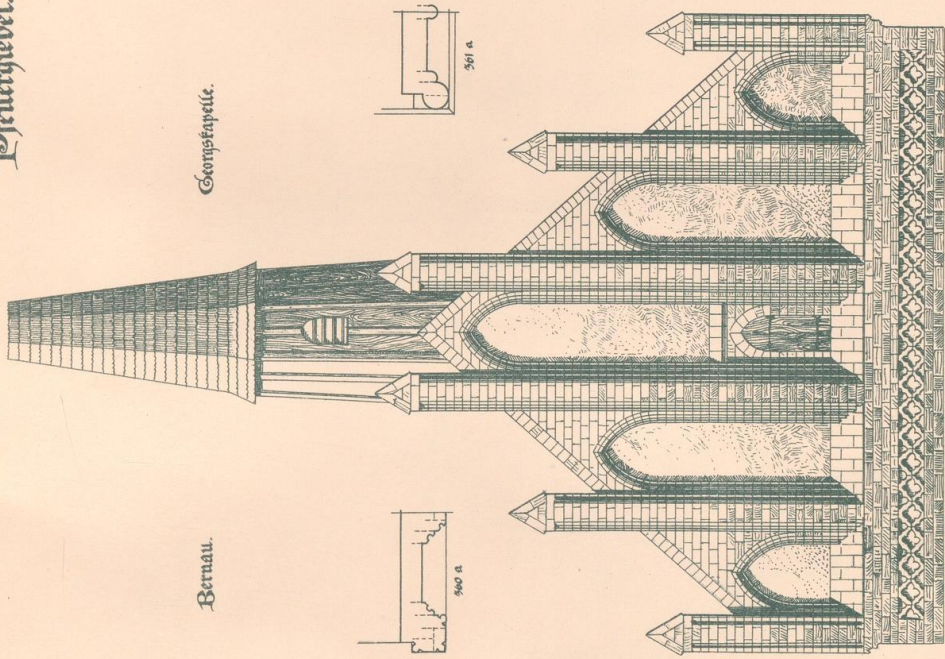

Pfeilergiebel.

Bernau.

Georgskapelle.

Stralsund

Haus s. d. Jacobi Kirche

360

361

Fritz Gottlob aufg. u. gez.

Verlag von Baumgärtner's Buchhandlung, Leipzig

Photolithographie von Wilhelm Hoffmann, H.-G., Dresden