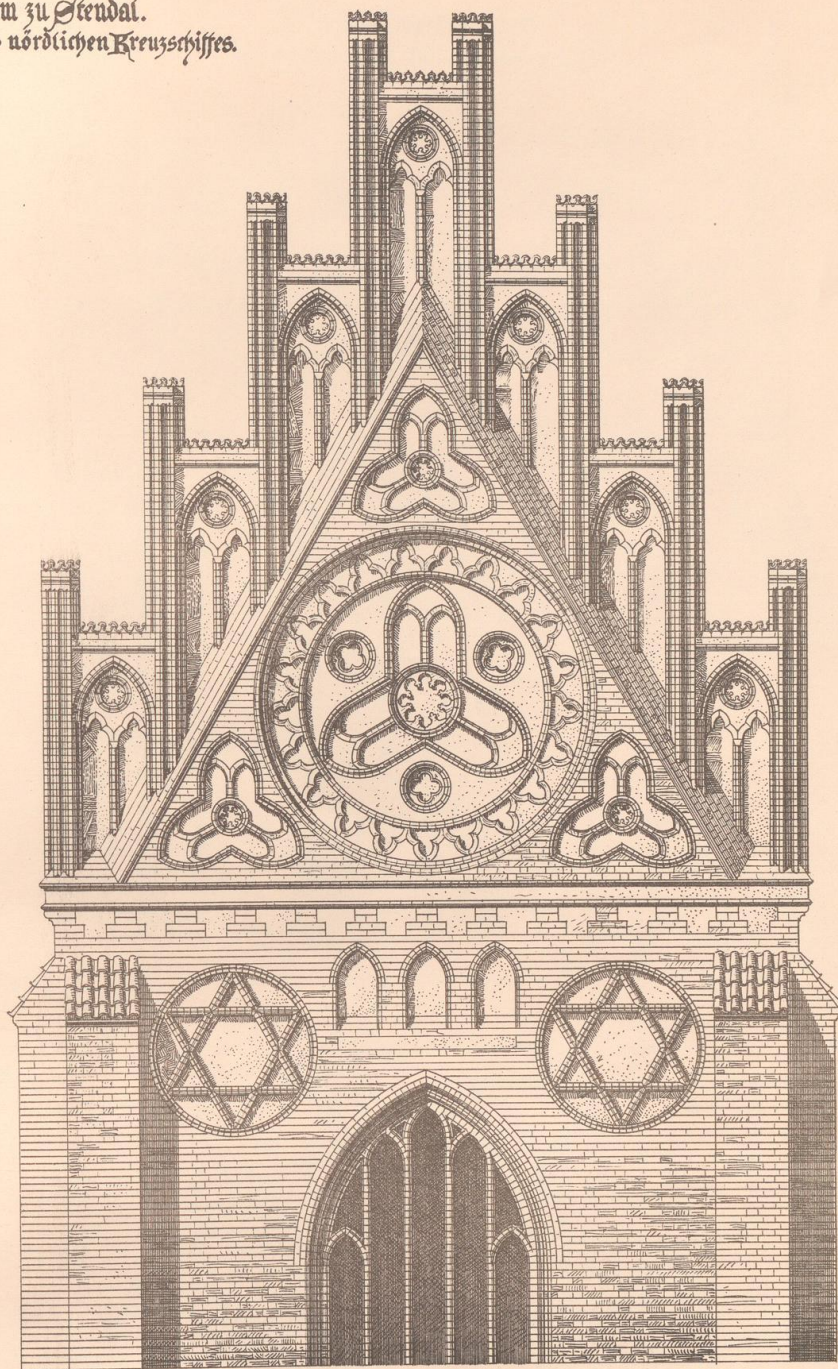

UNIVERSITÄTS-
BIBLIOTHEK
PADERBORN

Formenlehre der norddeutschen Backsteingothik

Gottlob, Fritz

Leipzig, 1900

40. Dom zu Stendal. Giebel des nördlichen Kreuzschiffes.

[urn:nbn:de:hbz:466:1-67816](https://nbn-resolving.org/urn:nbn:de:hbz:466:1-67816)

Dom zu Stendal.
Giebel des nördlichen Kreuzschiffes.

368

Fritz Gottlob aufg. u. gez.

Photolithographie von Wilhelm Hoffmann, H.-G., Dresden

Verlag von Baumgärtner's Buchhandlung, Leipzig