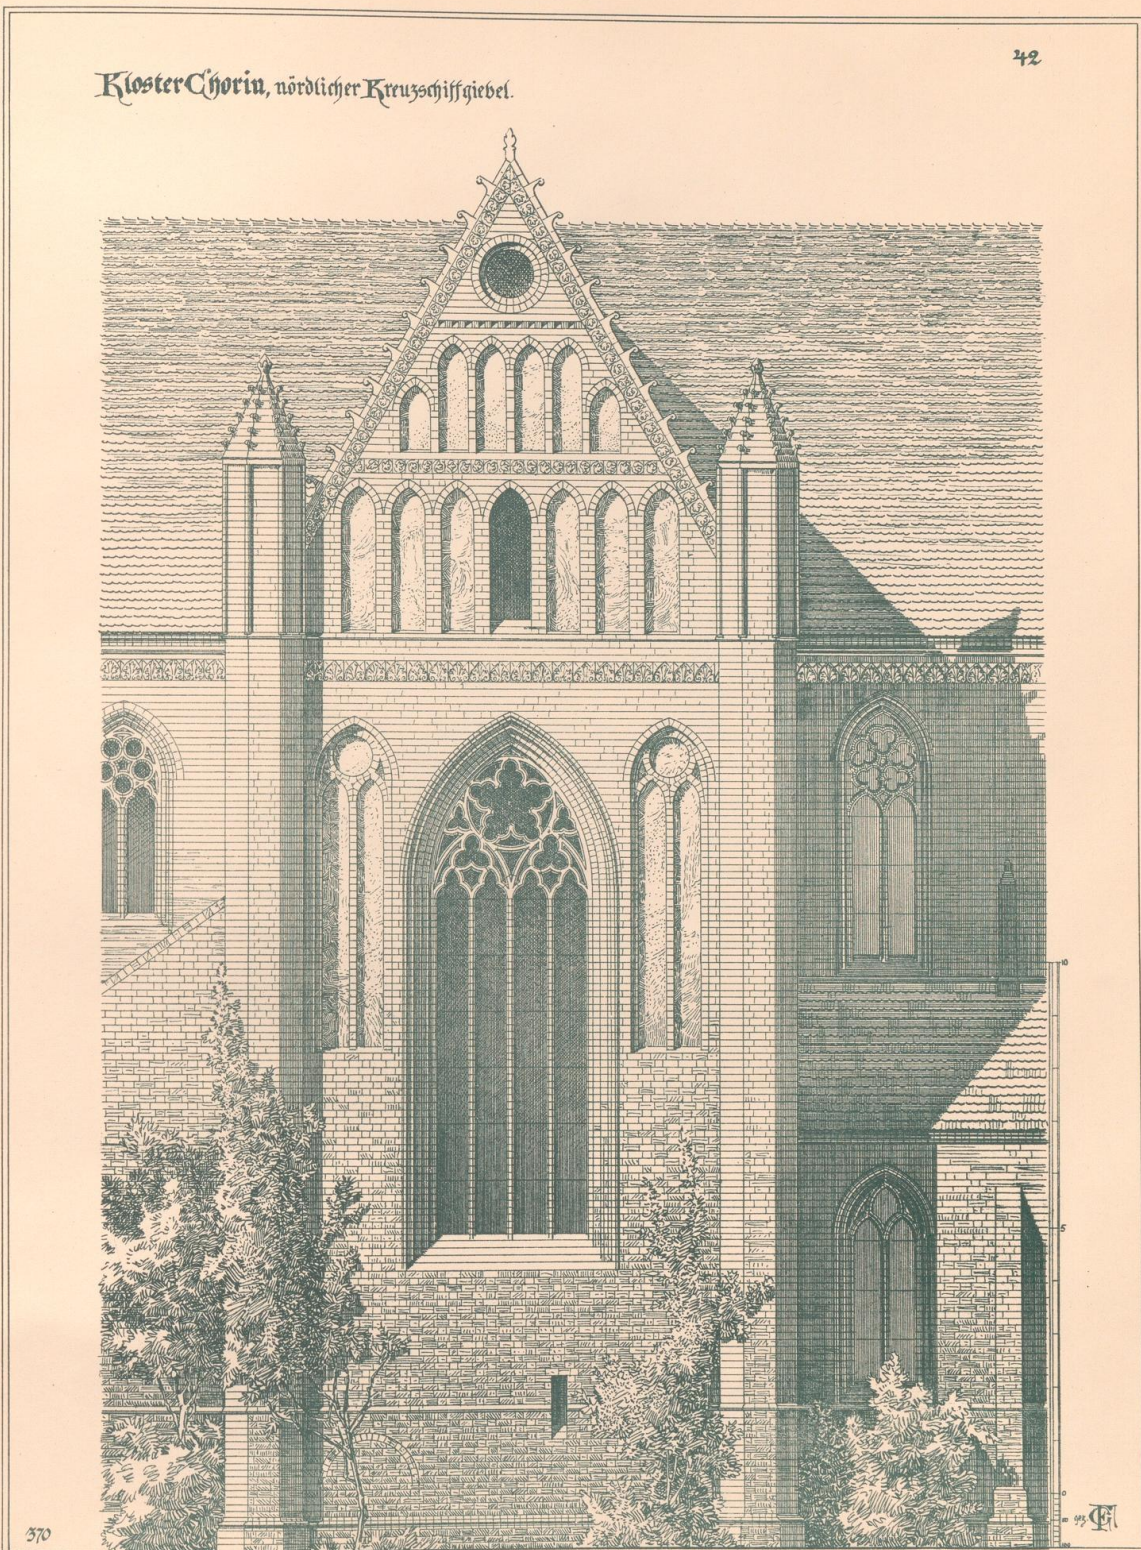

UNIVERSITÄTS-
BIBLIOTHEK
PADERBORN

Formenlehre der norddeutschen Backsteingothik

Gottlob, Fritz

Leipzig, 1900

42. Kloster Chorin, nördlicher Kreuzschiffgiebel.

[urn:nbn:de:hbz:466:1-67816](https://nbn-resolving.org/urn:nbn:de:hbz:466:1-67816)

Kloster Chorin, nördlicher Kreuzschiffgiebel.

Fritz Gottlob aufg. u. gez.

Photolithographie von Wilhelm Hoffmann, H.-G., Dresden

Verlag von Baumgärtner's Buchhandlung, Leipzig