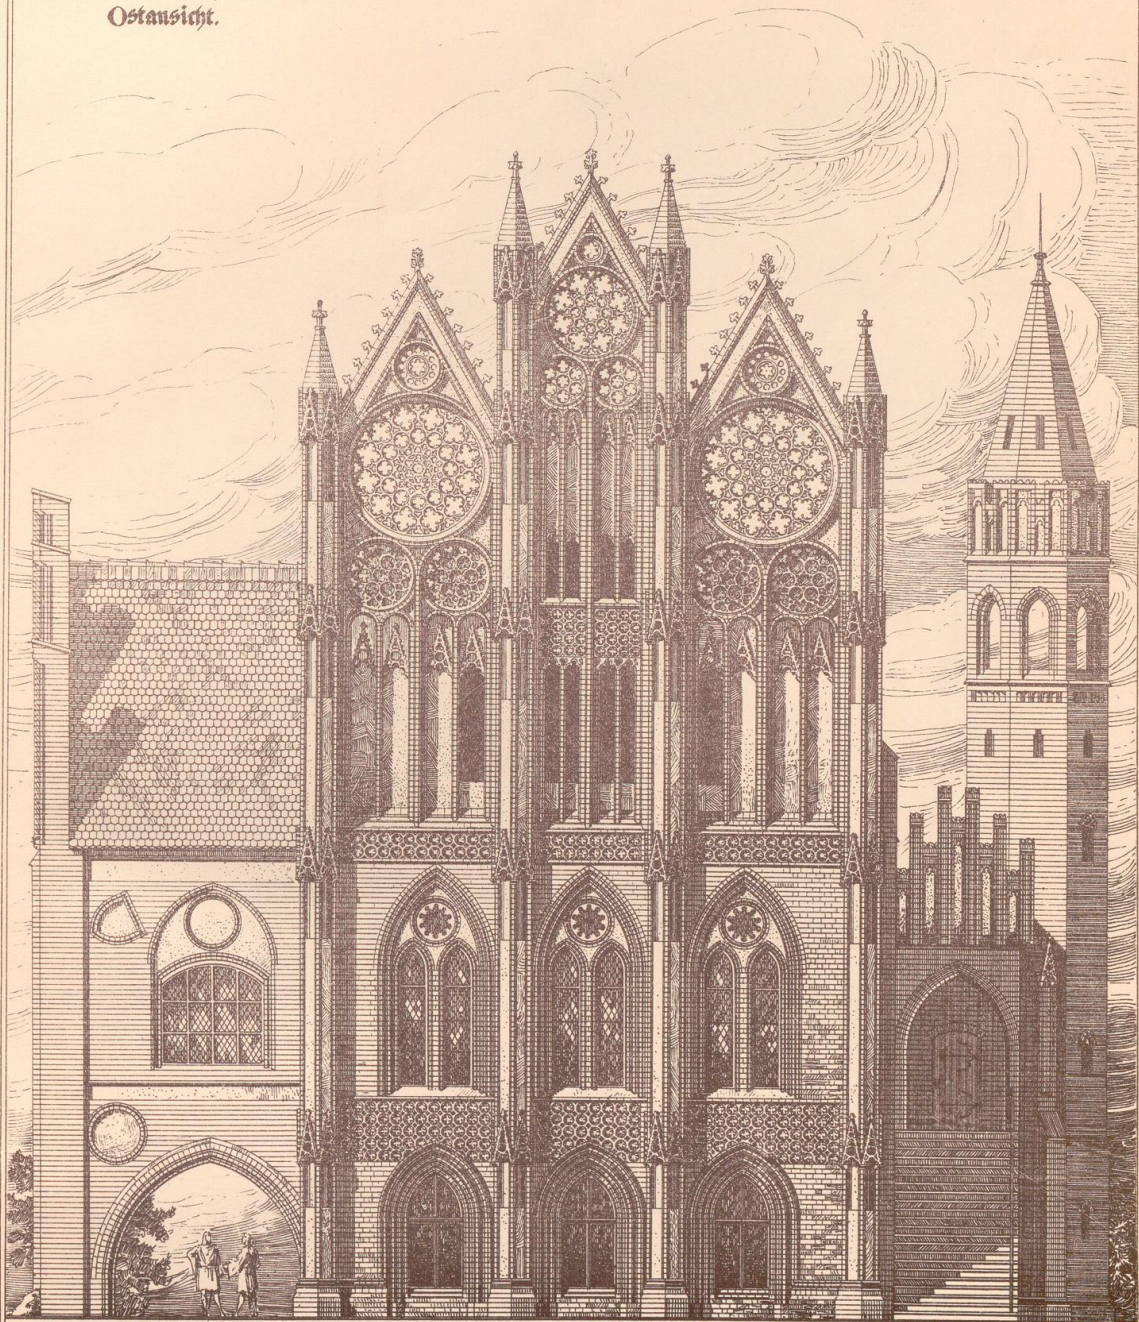

UNIVERSITÄTS-
BIBLIOTHEK
PADERBORN

Formenlehre der norddeutschen Backsteingothik

Gottlob, Fritz

Leipzig, 1900

50. Rathaus zu Tangermünde. Ostansicht.

[urn:nbn:de:hbz:466:1-67816](https://nbn-resolving.org/urn:nbn:de:hbz:466:1-67816)

Rathhaus zu Tangermünde.
Ostansicht.

95

581

Fritz Gottlob aufg. u. gez.

Photolithographie von Wilhelm Hoffmann, H.-G., Dresden

Verlag von Baumgärtner's Buchhandlung, Leipzig