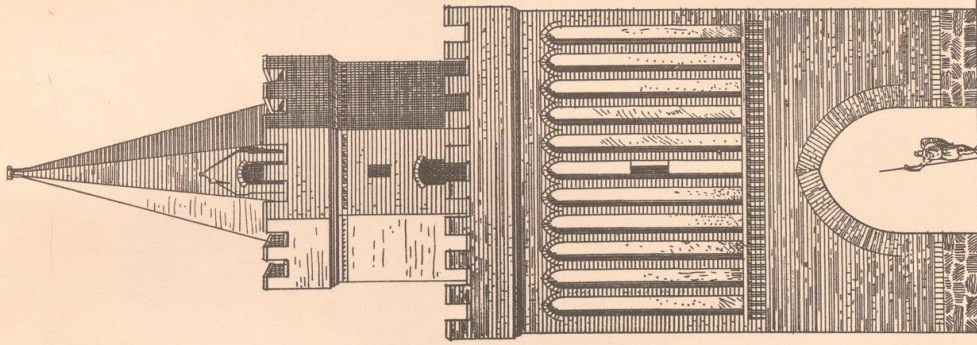

Mühlenthor, Paderwald.