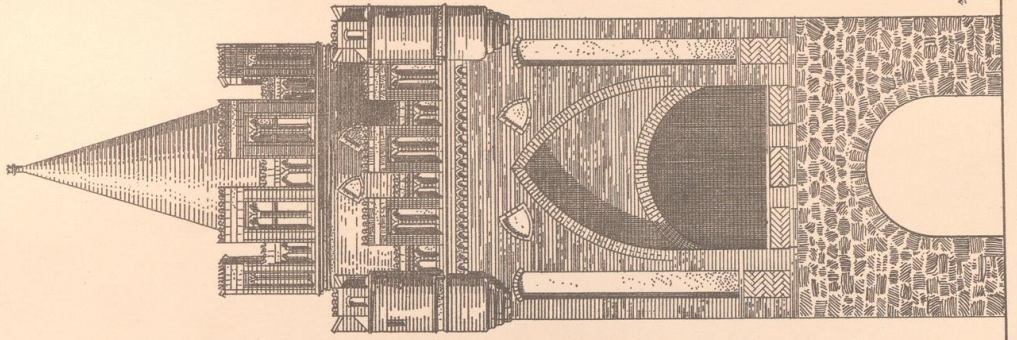

UNIVERSITÄTS-
BIBLIOTHEK
PADERBORN

Formenlehre der norddeutschen Backsteingothik

Gottlob, Fritz

Leipzig, 1900

58. Thor- und Mauerthürme.

[urn:nbn:de:hbz:466:1-67816](https://nbn-resolving.org/urn:nbn:de:hbz:466:1-67816)

Thor- und Mauerthürme.

Mühlenthor, Paderwald.

Rangschurwa, Paderwaldenburg.

Storchthurm, Gatz.

Königerwinderthor, Ströndal.