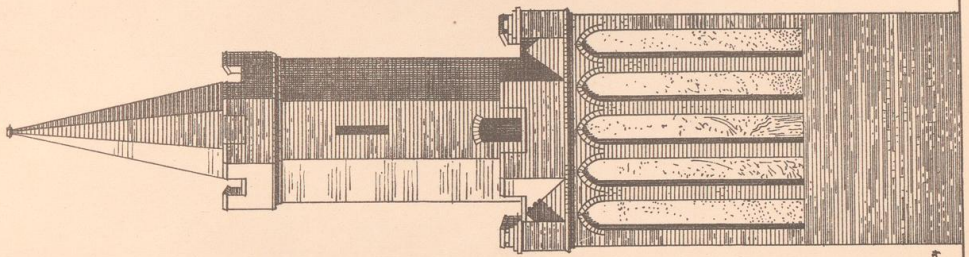

Rangschurwa, Paderwaldenburg.

Storchthurm, Gatz.