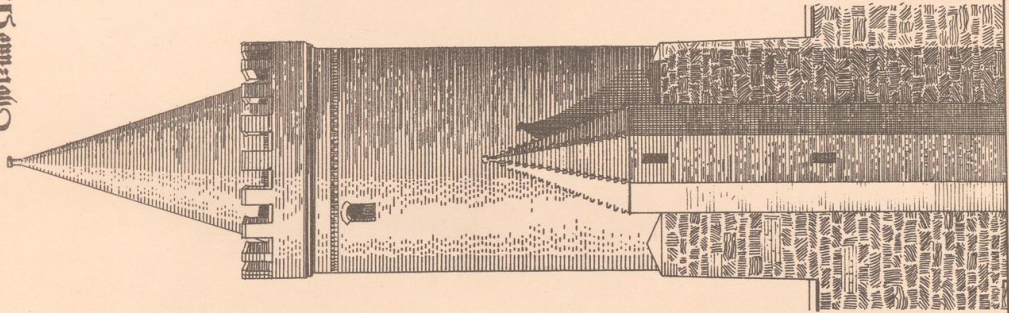

Thor- und Mauerthürme.

Rangschurwa, Paderwaldenburg.