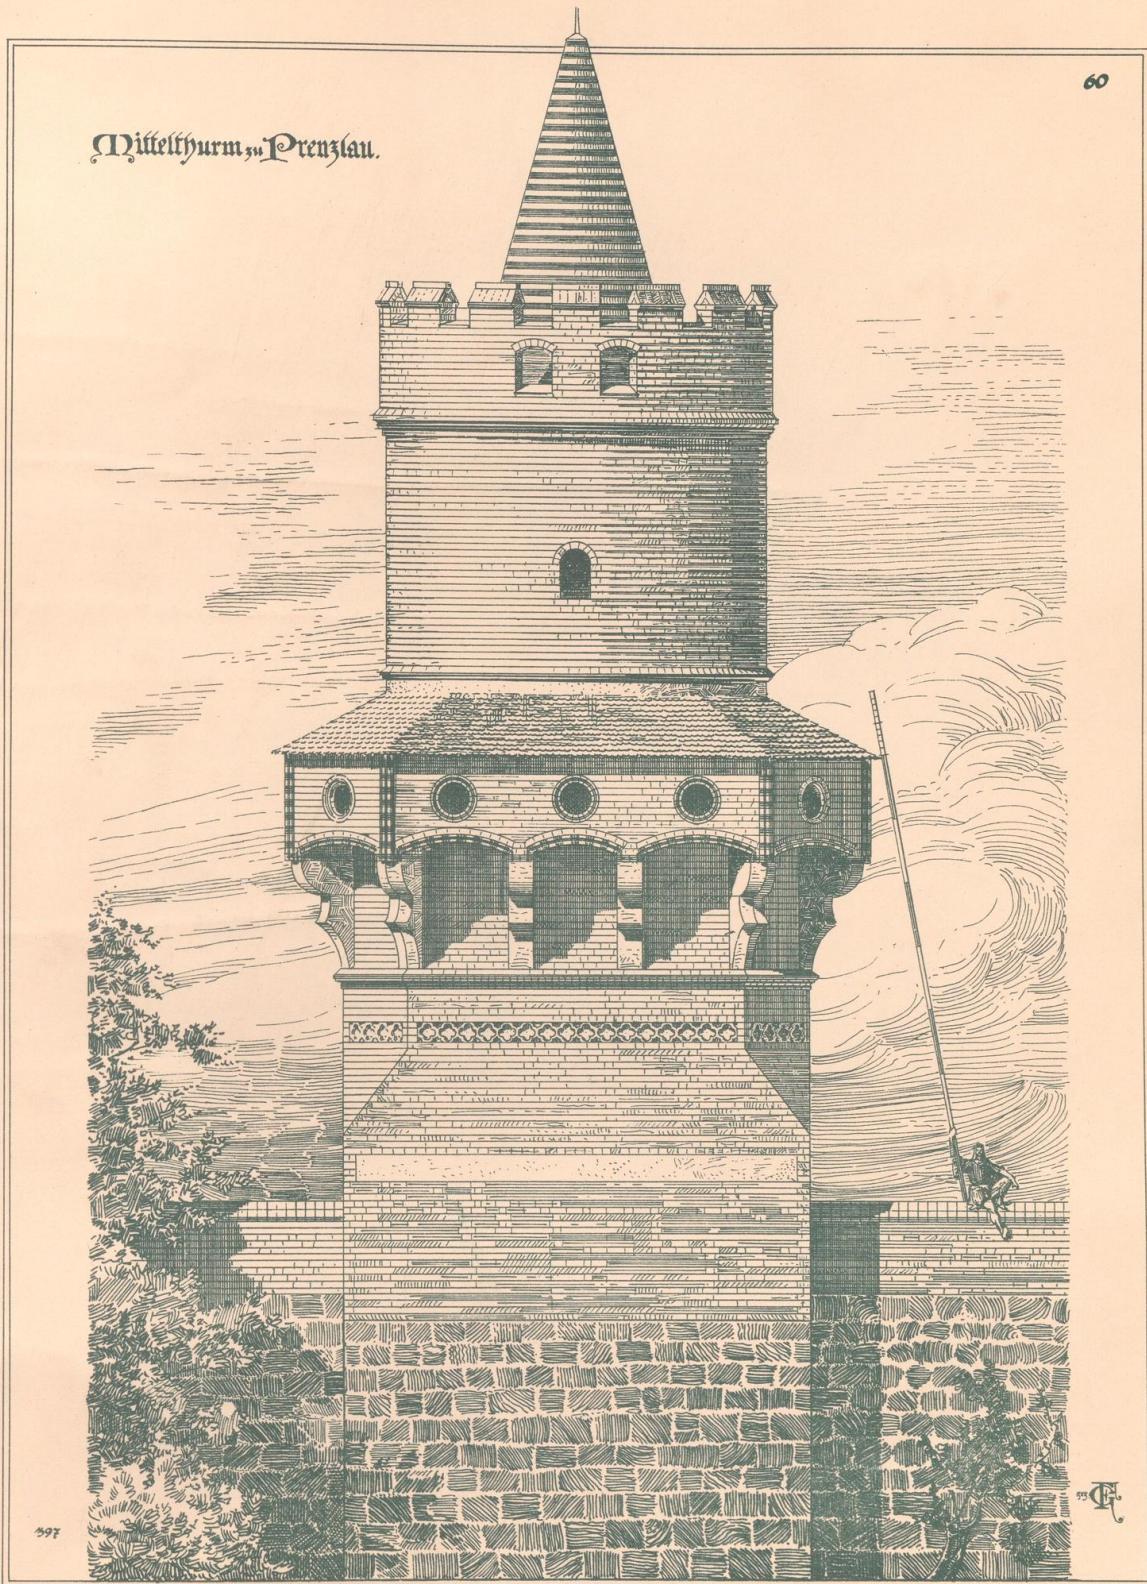

UNIVERSITÄTS-
BIBLIOTHEK
PADERBORN

Formenlehre der norddeutschen Backsteingothik

Gottlob, Fritz

Leipzig, 1900

60. Mittelthurm zu Prenzlau.

[urn:nbn:de:hbz:466:1-67816](https://nbn-resolving.org/urn:nbn:de:hbz:466:1-67816)

Mittelthurm zu Prenzlau.

Fritz Gottlob aufg. u. gez.

Photolithographie von Wilhelm Hoffmann, H.-G., Dresden

Verlag von Baumgärtner's Buchhandlung, Leipzig