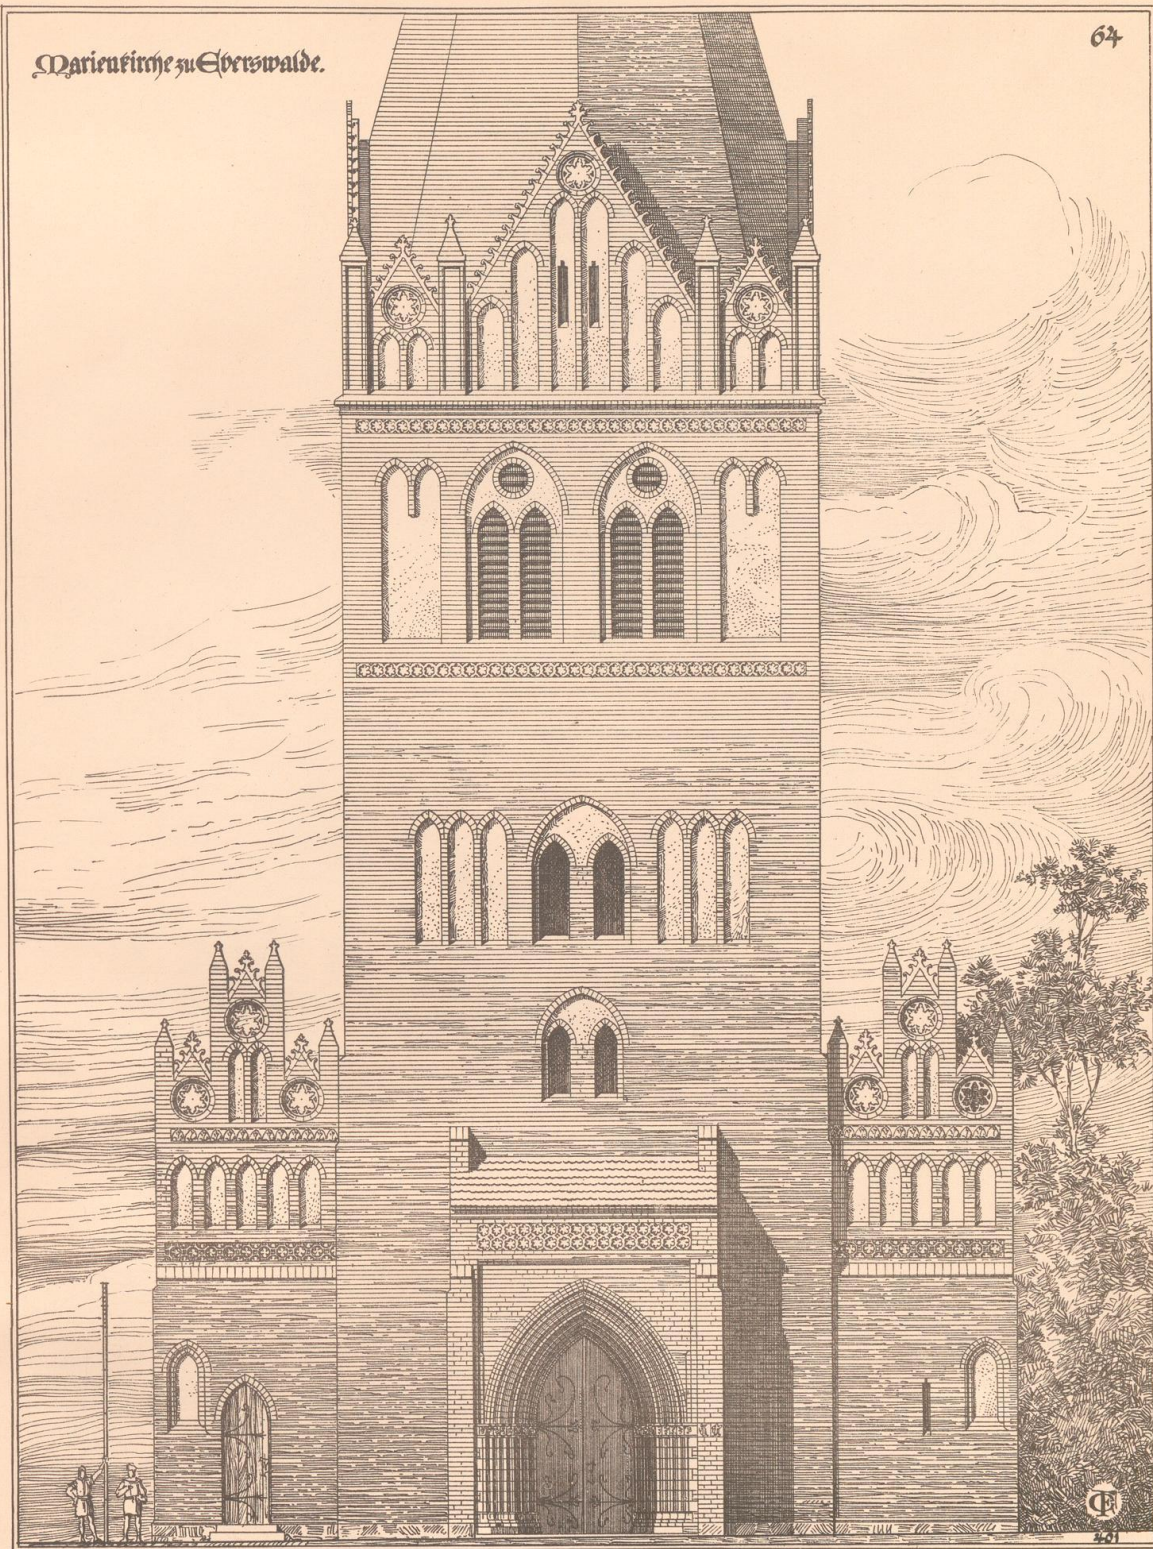

Marienfirch zu Eberswalde.

64

Fritz Gottlob aufg. u. gez.

Photolithographie von Wilhelm Hoffmann, H.-G., Dresden

Verlag von Baumgärtner's Buchhandlung, Leipzig