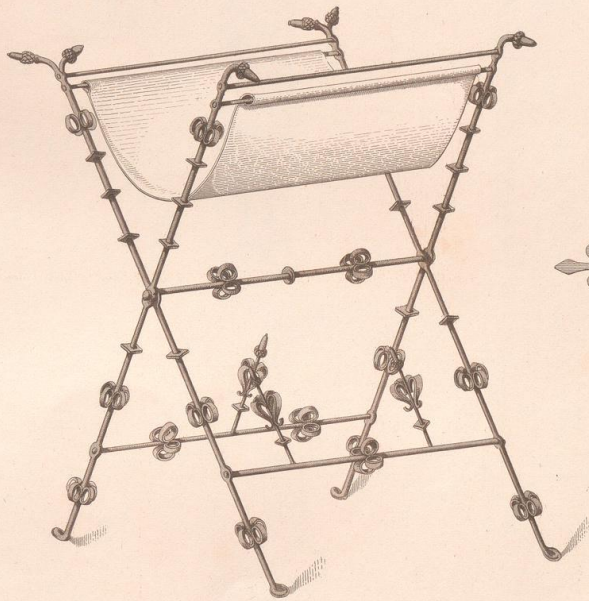

UNIVERSITÄTS-
BIBLIOTHEK
PADERBORN

Abbildungen deutscher Schmiedewerke

Raschdorff, Julius

Berlin, 1878

Blatt 5. Taufsteindeckelträger in Zülpich. Einzelheiten zu demselben.
Taufkissenhalter im Münster zu Xanten. Turmkreuze in Lorch am Rhein.

[urn:nbn:de:hbz:466:1-68072](https://nbn-resolving.org/urn:nbn:de:hbz:466:1-68072)

Zülpich. Taufsteindeckelträger.

Lorch.

Xanten. Taufkissenhalter.

Lorch.