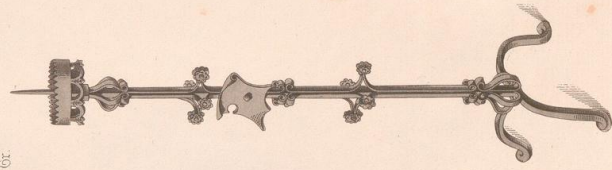

Minster.
1/2 Gr.

Neus. Qvintus kirche.
1/2 Gr.

Verf. über. Rühr u. Bispel.
ver. Ballehauer.

J. Neumann, Neudammstr. 10.