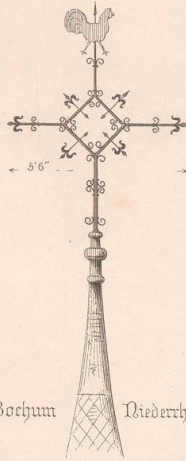

Abbildungen deutscher Schmiedewerke

Raschdorff, Julius

Berlin, 1878

Blatt 3. Thurmkreuz in Traben a. d. Mosel. do. in Singen im Rheingau. do.
in Oberkassel bei Bonn. do. in Bockum am Niederrhein. do. in Geldern am
Niederrhein. Bense im Rheingau. do. in Rüdesheim im ...

[urn:nbn:de:hbz:466:1-68072](https://nbn-resolving.org/urn:nbn:de:hbz:466:1-68072)

Bingen 3/Rh.

Traben a. d. Mosel

Bingen 3/Rh.

Obercassel b. Bonn

Bochum Niederrhein

Geldern

J. Roschdorf aufg. u. ge.

Rense Rheingau

Grust & Korn, Berlin.

Rüdesheim 3/Rh.

Alt. Gede-Ritter-Ringel. Strunz gest.