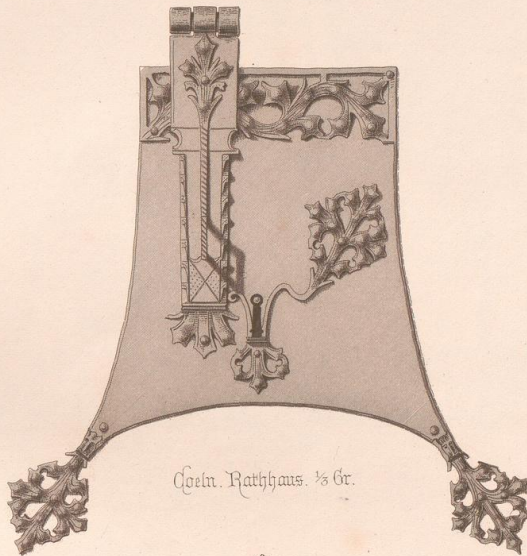

Abbildungen deutscher Schmiedewerke

Raschdorff, Julius

Berlin, 1878

Blatt 8. Schloßschild in Köln. do. in Bingen. do in Magdeburg (Dom). do. in Köln. Wetterfahne in Xanten. Thorkreuz der Kirche in Neiderkrüchten bei M.-Gladbach. Thüringen in Maria im Kapitol in ...

[urn:nbn:de:hbz:466:1-68072](https://nbn-resolving.org/urn:nbn:de:hbz:466:1-68072)

Coeln. Privatbesitz. 1/3 Gr.

Bingen. Kirche. 1/3 Gr.

Magdeburg. Dom. 1/3 Gr.

Xanten.

Coeln. Rathhaus. 1/3 Gr.

Niederkrüchten b. M. Gladbach. Chor Kreuz.

Coeln. Maria im Capitol. 1/3 Gr.

Eifel. Kloster Steinfeld. 2/3 Gr.

Halberstadt. Dom. 1/3 Gr.

J. Raschdorf aufg. u. geg.

Ernst & Horn. Berlin.

Alt. Gebr. Ritter u. Riegel. Dultzheimer gest.