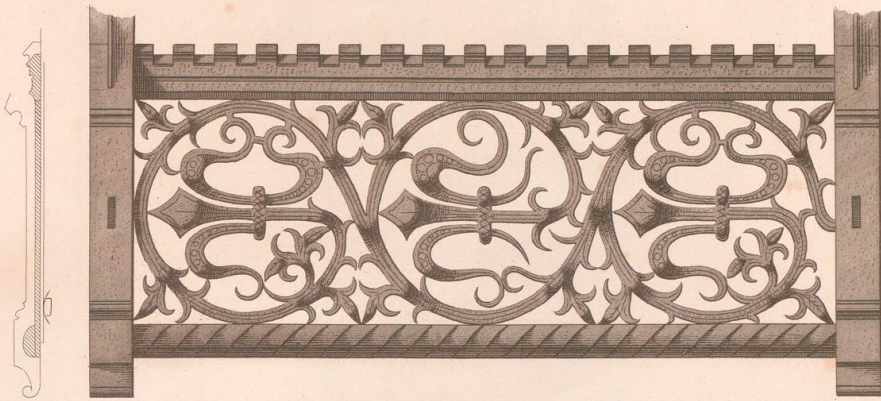

UNIVERSITÄTS-
BIBLIOTHEK
PADERBORN

Abbildungen deutscher Schmiedewerke

Raschdorff, Julius

Berlin, 1878

Heft III.

[urn:nbn:de:hbz:466:1-68072](https://nbn-resolving.org/urn:nbn:de:hbz:466:1-68072)

Kanten Dom

Niederkerichten bei W. Gladbach

Magdeburg, Münster Kronleuchter
8 Gr.

Call. Gifel
1/2 Gr.

J. Raschdorff aufg. u. geg.

Ernst & Horn, Berlin

Samen in d. Schweiz

J. G. B. Müller u. Raschd.
geg. Strass

Magdeburg. Münster Kronleuchter.
1/2 Gr.