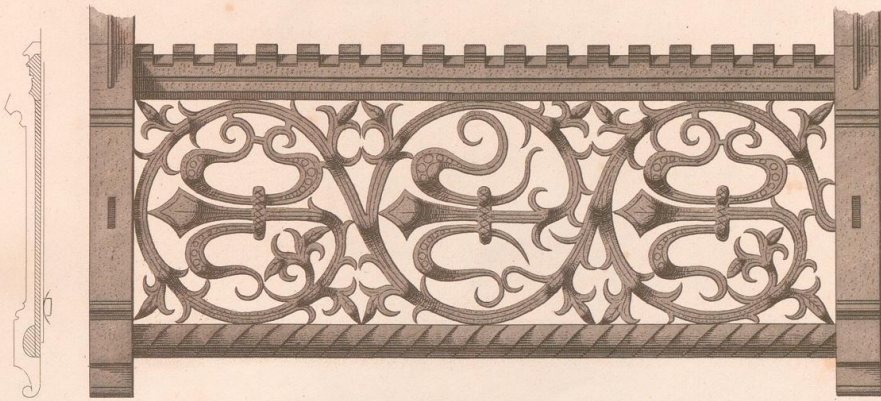

UNIVERSITÄTS-
BIBLIOTHEK
PADERBORN

Abbildungen deutscher Schmiedewerke

Raschdorff, Julius

Berlin, 1878

Blatt 2. Kronleuchter in Münster zu Magdeburg, Einzelheiten.

[urn:nbn:de:hbz:466:1-68072](https://nbn-resolving.org/urn:nbn:de:hbz:466:1-68072)