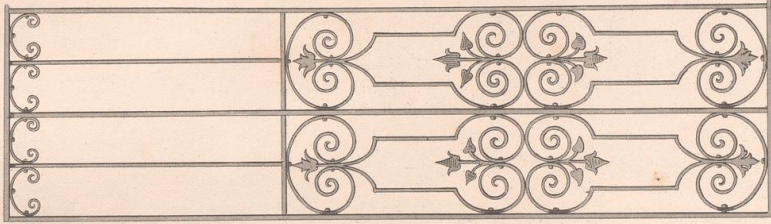

Lindau, Bodensee.