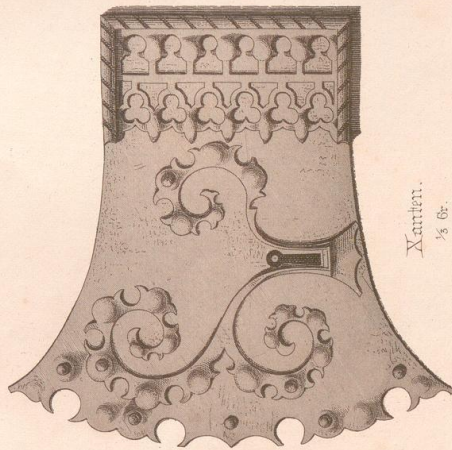

## **Abbildungen deutscher Schmiedewerke**

**Raschdorff, Julius**

**Berlin, 1878**

Blatt 2. Gitter am Sakramentshäuschen im Münster zu Ulm. Schloßschilder in Köln und Xanten. Türklopfer im Münster zu Ulm. Zierband in Köln.

---

[urn:nbn:de:hbz:466:1-68072](https://nbn-resolving.org/urn:nbn:de:hbz:466:1-68072)

Cöln. Privatbest. 1/2 Gr.

Xanten. 1/2 Gr.

Ulm. Münster. 2/3 Gr.

Cöln. Privatbest. 1/2 Gr.

Ulm. Münster.

Cöln. Privatbest. 1/2 Gr.  
Gensst & Kern. Berlin.