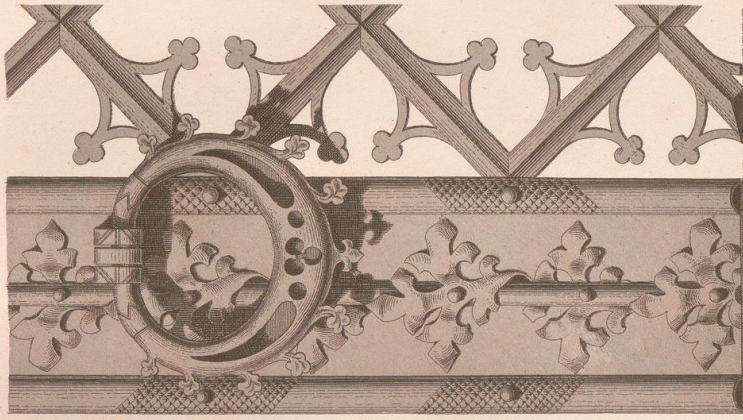

## **Abbildungen deutscher Schmiedewerke**

**Raschdorff, Julius**

**Berlin, 1878**

Blatt 2. Gitter am Sakramentshäuschen im Münster zu Ulm. Schloßschilder in Köln und Xanten. Türklopfer im Münster zu Ulm. Zierband in Köln.

---

[urn:nbn:de:hbz:466:1-68072](https://nbn-resolving.org/urn:nbn:de:hbz:466:1-68072)

Cöln. Privatbest. 1/2 Gr.

Xanten. 1/2 Gr.

Ulm. Münster. 2/3 Gr.

Cöln. Privatbest. 1/2 Gr.

Ulm. Münster.

Cöln. Privatbest. 1/2 Gr.  
Gensst & Kern. Berlin.