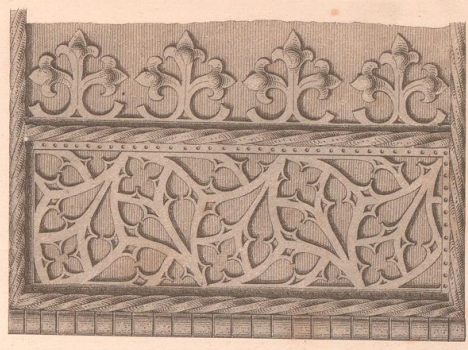

Abbildungen deutscher Schmiedewerke

Raschdorff, Julius

Berlin, 1878

Blatt 6. Altarkonsole im Münster zu Xanten. Türknopfrossette und Schlüsselschild ebendas. Schloßschilder im Münster zu Ulm und Kiederich im Rheingau.

[urn:nbn:de:hbz:466:1-68072](https://nbn-resolving.org/urn:nbn:de:hbz:466:1-68072)

Xanten. Münster.

1. Raschdorf auf. u. 99.

Ulm. Münster. 1/4 Gr.

Xanten. 1/2 Gr.

1/2 Gr.

Geist & Horn. Berlin.

1/2 Gr.